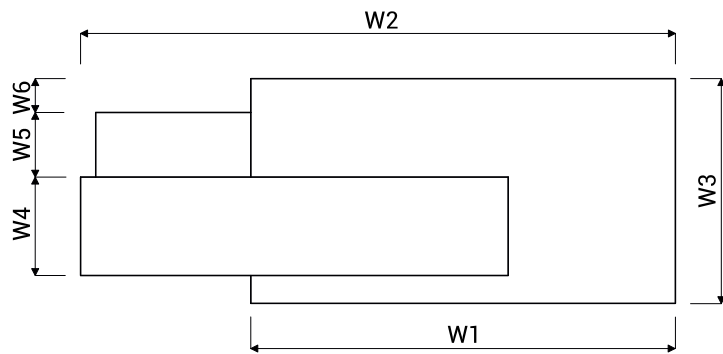

81 BORDEAUX
BRILLANT

1. **Plan de travail** - mélaminé 28mm, chants PVC
2. **Top** - mélaminé 52mm (12mm+12mm+28mm), chants PV
3. **Corps** - mélaminé 28mm, chants PVC
4. **Façade** - plateau mélaminé recouvert de stratifié brillant, 18mm, chant PVC
5. **Corps** - mélaminé 52 mm, chants PVC

1. **Obturateurs** - Ø80mm
2. **Pied de support** - profil 30x30mm, couleur: M009 - aluminium semi-mate
3. **Tiroir** - glissières a billes, charge max 40kg, extraction partielle 80%, serrure

ATTENTION - Intérieur de façade en blanc

DESCRIPTIF TECHNIQUE

DIMENSIONS

W1 - 1500mm | W2 - 2101mm | W3 - 800mm | W4 - 350mm | W5 - 231mm | W6 - 121mm | W7 - 600mm | W8 - 80mm | W9 - 1016mm | W10 - 1512mm | W11 - 589mm | W12 - 372mm | W13 - 500mm | W14 - 230mm

VUE DU PRODUIT	DIMENSIONS [mm]			REF.		⚖️	📦	📦		REMARQUES
	LONGEUR	PROFONDEUR	HAUTEUR							

BANQUE FORO

	2100	800	1100	LF10		171.3	0.447	4		
	2100	800	1100	LF11		171.3	0.454	4		

LÉGENDE:

⚖️ POIDS NET

📦 VOLUME