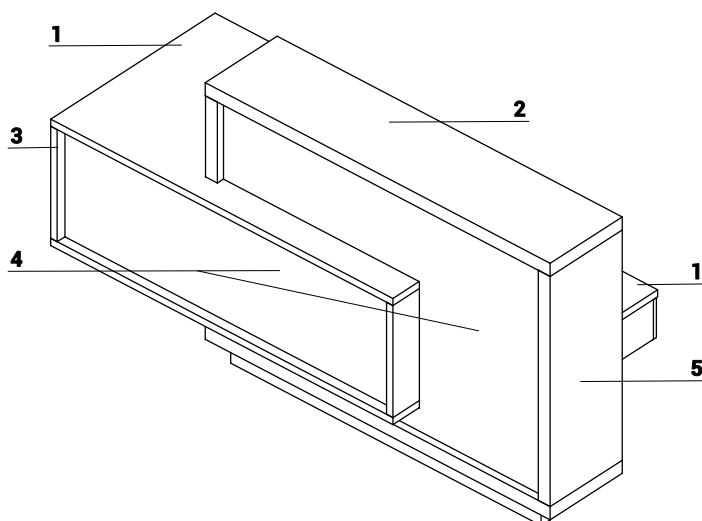

81 BORDEAUX
BRILLANT

1. **Plan de travail** - mélaminé 28mm, chants PVC
2. **Top** - mélaminé 52mm (12mm+12mm+28mm), chants PV
3. **Corps** - mélaminé 28mm, chants PVC
4. **Façade** - plateau mélaminé recouvert de stratifié brillant, 18mm, chant PVC
5. **Corps** - mélaminé 52 mm, chants PVC

1. **Obturateurs** - Ø80mm
2. **Pied de support** - profil 30x30mm, couleur: M009 - aluminium semi-mate
3. **Tiroir** - glissières a billes, charge max 40kg, extraction partielle 80%, serrure

ATTENTION - Intérieur de façade en blanc

DESCRIPTIF TECHNIQUE

DIMENSIONS

W1 - 1500mm | W2 - 2101mm | W3 - 800mm | W4 - 350mm | W5 - 231mm | W6 - 121mm | W7 - 600mm | W8 - 80mm | W9 - 1016mm | W10 - 1512mm | W11 - 589mm | W12 - 372mm | W13 - 500mm | W14 - 230mm

VUE DU PRODUIT	DIMENSIONS [mm]			REF.		⚖️	📦	📦		REMARQUES
	LONGEUR	PROFONDEUR	HAUTEUR							

BANQUE FORO

	2100	800	1100	LF10		171.3	0.447	4		
	2100	800	1100	LF11		171.3	0.454	4		

LÉGENDE:

⚖️ POIDS NET

📦 VOLUME