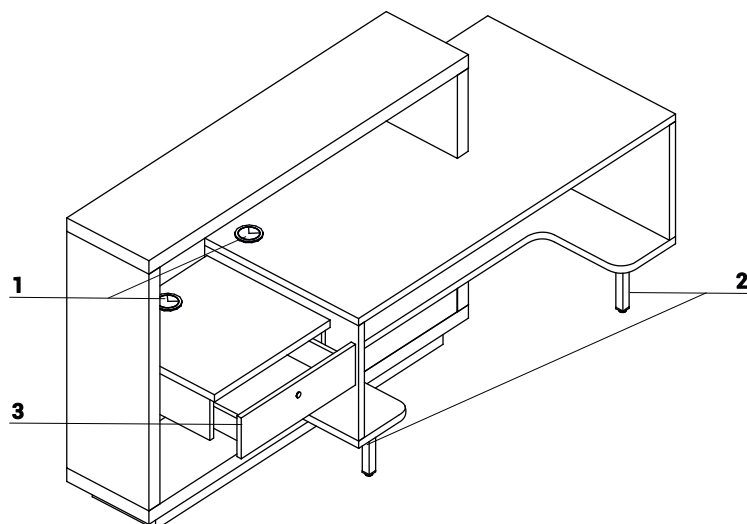

81 BORDEAUX
BRILLANT

1. **Plan de travail** - mélaminé 28mm, chants PVC
2. **Top** - mélaminé 52mm (12mm+12mm+28mm), chants PV
3. **Corps** - mélaminé 28mm, chants PVC
4. **Façade** - plateau mélaminé recouvert de stratifié brillant, 18mm, chant PVC
5. **Corps** - mélaminé 52 mm, chants PVC

1. **Obturateurs** - Ø80mm
2. **Pied de support** - profil 30x30mm, couleur: M009 - aluminium semi-mate
3. **Tiroir** - glissières a billes, charge max 40kg, extraction partielle 80%, serrure

ATTENTION - Intérieur de façade en blanc

DESCRIPTIF TECHNIQUE

DIMENSIONS

W1 - 1500mm | W2 - 2101mm | W3 - 800mm | W4 - 350mm | W5 - 231mm | W6 - 121mm | W7 - 600mm | W8 - 80mm | W9 - 1016mm | W10 - 1512mm | W11 - 589mm | W12 - 372mm | W13 - 500mm | W14 - 230mm

VUE DU PRODUIT	DIMENSIONS [mm]			REF.		⚖️	📦	📦		REMARQUES
	LONGEUR	PROFONDEUR	HAUTEUR							

BANQUE FORO

	2100	800	1100	LF10		171.3	0.447	4		
	2100	800	1100	LF11		171.3	0.454	4		

LÉGENDE:

⚖️ POIDS NET

📦 VOLUME