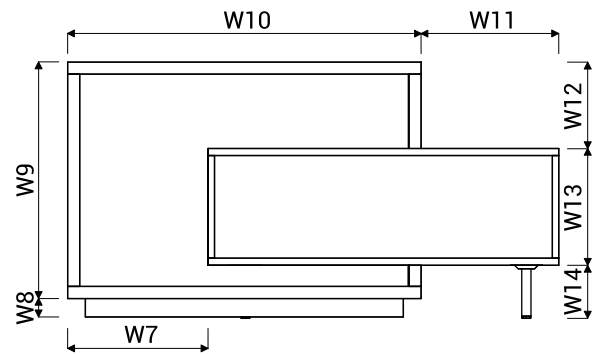

81 BORDEAUX
BRILLANT

1. **Plan de travail** - mélaminé 28mm, chants PVC
2. **Top** - mélaminé 52mm (12mm+12mm+28mm), chants PV
3. **Corps** - mélaminé 28mm, chants PVC
4. **Façade** - plateau mélaminé recouvert de stratifié brillant, 18mm, chant PVC
5. **Corps** - mélaminé 52 mm, chants PVC

1. **Obturateurs** - Ø80mm
2. **Pied de support** - profil 30x30mm, couleur: M009 - aluminium semi-mate
3. **Tiroir** - glissières a billes, charge max 40kg, extraction partielle 80%, serrure

ATTENTION - Intérieur de façade en blanc

DESCRIPTIF TECHNIQUE

DIMENSIONS

W1 - 1500mm | W2 - 2101mm | W3 - 800mm | W4 - 350mm | W5 - 231mm | W6 - 121mm | W7 - 600mm | W8 - 80mm | W9 - 1016mm | W10 - 1512mm | W11 - 589mm | W12 - 372mm | W13 - 500mm | W14 - 230mm

VUE DU PRODUIT	DIMENSIONS [mm]			REF.		⚖️	📦	📦		REMARQUES
	LONGEUR	PROFONDEUR	HAUTEUR							

BANQUE FORO

	2100	800	1100	LF10		171.3	0.447	4		
	2100	800	1100	LF11		171.3	0.454	4		

LÉGENDE:

⚖️ POIDS NET

📦 VOLUME