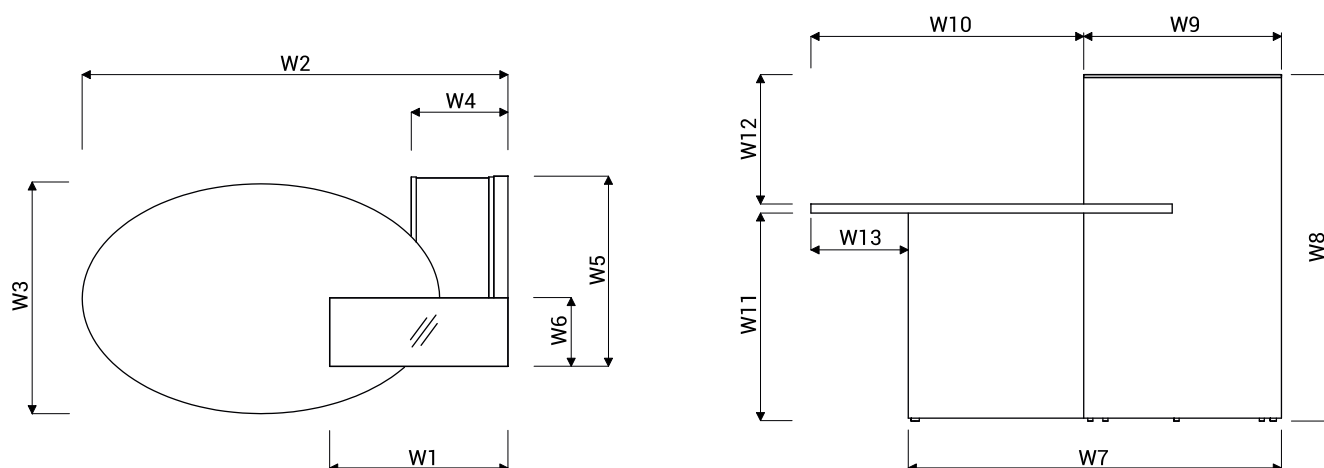

DESCRIPTIF TECHNIQUE

COLORIS

FAÇADE

34 WENGE

64 CACAO

CORPS

67 BLANC PASTEL

1. **Top** - verre trempé, satiné 8mm
2. **Façade** - mélaminé 52mm
3. **Plan de travail** - mélaminé 28mm, chants PVC
4. **Corps** - mélaminé 28mm, chants PVC
5. **Corps** - mélaminé 18mm, chants PVC
6. **Vérins** - réglage sur 5mm
7. **Obturbateur rectangulaire** - dimensions de l'ouverture 90x48 mm
8. **Rangement à l'intérieur** - mélaminé 18mm, chants PVC
9. **Serrure**
10. **Façade** - mélaminé 18mm, chants PVC
11. **Obturbateurs** - Ø80mm

DIMENSIONS

W1 - 650mm | W2 - 1548mm | W3 - 870mm | W4 - 352mm | W5 - 695mm | W6 - 250mm | W7 - 1230mm | W8 - 1150mm | W9 - 650mm | W10 - 900mm | W11 - 692mm | W12 - 430mm | W13 - 320mm

| VUE DU PRODUIT | DIMENSIONS [mm] | | | REF. | |  |  |  | | REMARQUES |
|----------------|-----------------|------------|---------|------|--|---|---|---|--|-----------|
| | LONGEUR | PROFONDEUR | HAUTEUR | | | kg | m3 | pcs | | |

LÉGENDE:

 POIDS NET VOLUME NOMBRE DE COLIS