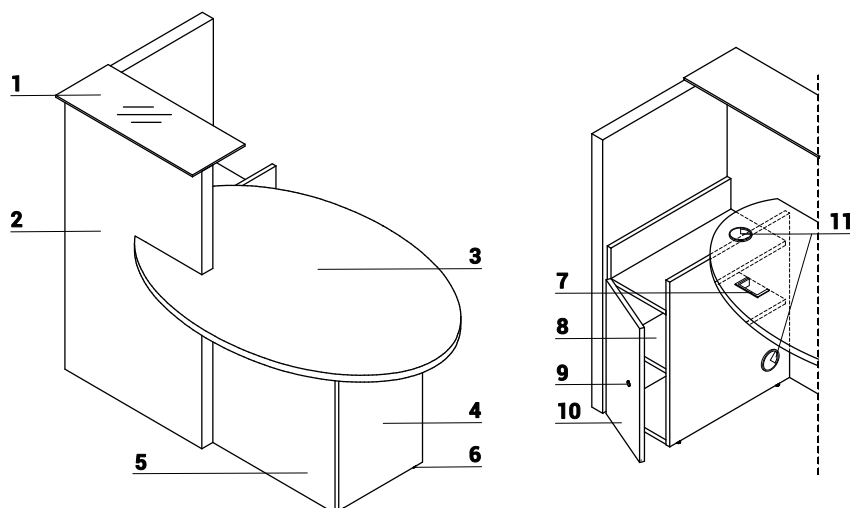

DESCRIPTIF TECHNIQUE

COLORIS

FAÇADE

34 WENGE

64 CACAO

CORPS

67 BLANC PASTEL

1. **Top** - verre trempé, satiné 8mm
2. **Façade** - mélaminé 52mm
3. **Plan de travail** - mélaminé 28mm, chants PVC
4. **Corps** - mélaminé 28mm, chants PVC
5. **Corps** - mélaminé 18mm, chants PVC
6. **Vérins** - réglage sur 5mm
7. **Obturbateur rectangulaire** - dimensions de l'ouverture 90x48 mm
8. **Rangement à l'intérieur** - mélaminé 18mm, chants PVC
9. **Serrure**
10. **Façade** - mélaminé 18mm, chants PVC
11. **Obturbateurs** - Ø80mm

DIMENSIONS

W1 - 650mm | W2 - 1548mm | W3 - 870mm | W4 - 352mm | W5 - 695mm | W6 - 250mm | W7 - 1230mm | W8 - 1150mm | W9 - 650mm | W10 - 900mm | W11 - 692mm | W12 - 430mm | W13 - 320mm

| VUE DU PRODUIT | DIMENSIONS [mm] | | | REF. | |  |  |  | | REMARQUES |
|----------------|-----------------|------------|---------|------|--|---|---|---|--|-----------|
| | LONGEUR | PROFONDEUR | HAUTEUR | | | kg | m3 | pcs | | |