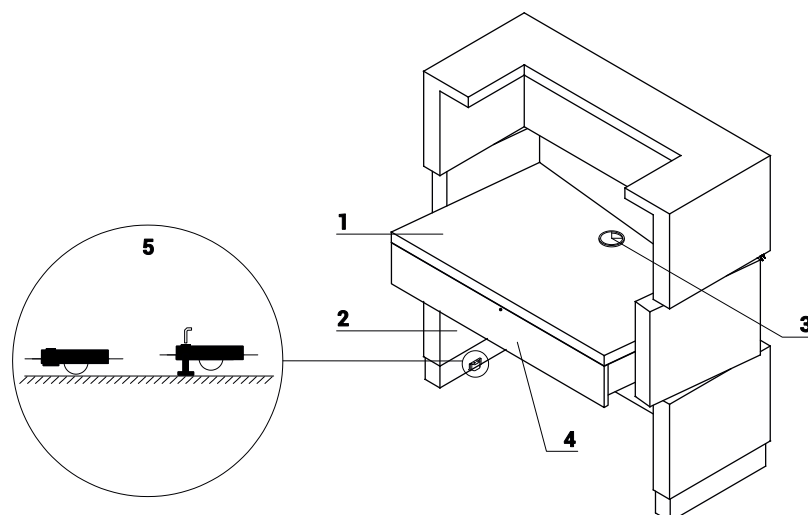

1. **Plan de travail** - mélaminé 28mm, hauteurs possibles: 680mm, 720mm, 830mm
2. **Intérieur de la banque** - mélaminé, 67 - blanc pastel
3. **Obturateurs** - Ø80mm
4. **PLUS VALUE** - tiroir avec serrure
5. **PLUS VALUE** - pieds avec roulettes, 4pcs, (charge maximale d'une roulette 120 kg, charge maximale du pied 200kg)

DESCRIPTIF TECHNIQUE

DIMENSIONS

W1 - 1134mm | W2 - 680mm | W3 - 952mm | W4 - 173mm | W5 - 450mm | W6 - 1199mm | W7 - 89mm | W8 - 368mm | W9 - 226mm | W10 - 28mm |
 W11 - 113mm | W12 - 368mm | W13 - 55mm | W14 - 450mm | W15 - 57mm

VUE DU PRODUIT	DIMENSIONS [mm]			REF.		⚖️	📦	📦		ELEMENTS DE COMPOSITION
	LONGEUR	PROFONDEUR	HAUTEUR							

BANQUE ZEN

	1135	680	1200	LZE10		100.5	0.900	2		
	948	493	160	LZS01		13.0	0.090	1		

PLUS VALUE

ATTRIBUT	REFERENCE									⚖️	📦	📦	REMARQUES
	LZE10									kg	m3	pcs	
PIEDS AVEC ROULETTES										1.0	0.0010	1	