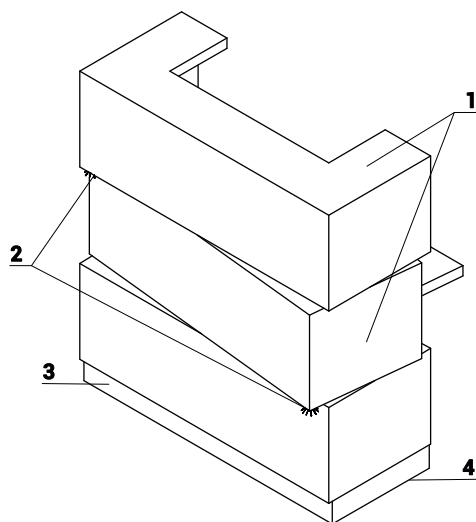

DESCRIPTIF TECHNIQUE

COLORIS

ZEN

1. **Top et façade** - stratifié mat
2. **Eclairage LED** - sur toute la longueur de la banque, couleur blanc froid (tirant sur le bleu)
3. **Socle** - stratifié - aluminium brossé
4. **Vérin** - réglage sur 10mm