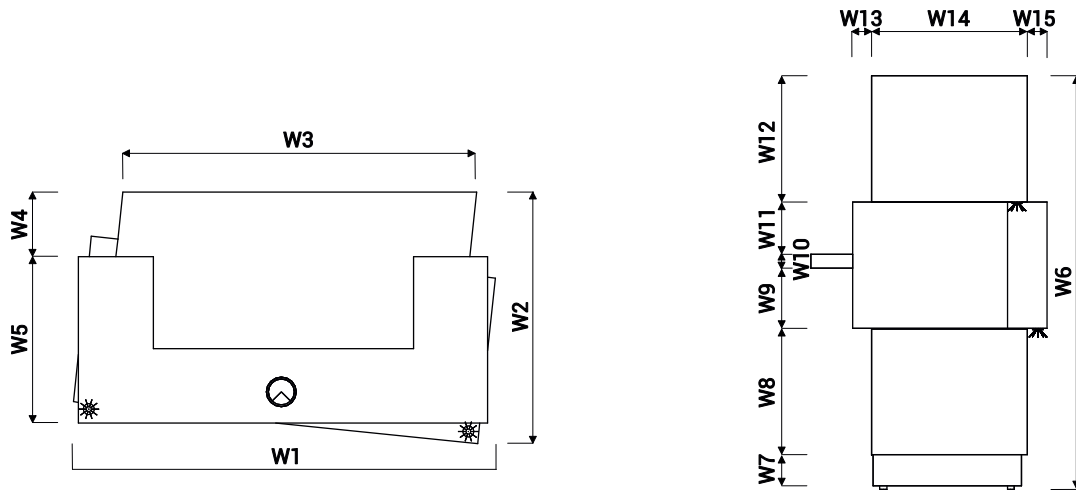

DESCRIPTIF TECHNIQUE

COLORIS

ZEN

26 ALUMINIUM
SATINÉ

67 BLANC PASTEL

1. **Top et façade** - stratifié mat
2. **Eclairage LED** - sur toute la longueur de la banque, couleur blanc froid (tirant sur le bleu)
3. **Socle** - stratifié - aluminium brossé
4. **Vérin** - réglage sur 10mm

1. **Plan de travail** - mélaminé 28mm, hauteurs possibles: 680mm, 720mm, 830mm
2. **Intérieur de la banque** - mélaminé, 67 - blanc pastel
3. **Obturateurs** - Ø80mm
4. **PLUS VALUE** - tiroir avec serrure
5. **PLUS VALUE** - pieds avec roulettes, 4pcs, (charge maximale d'une roulette 120 kg, charge maximale du pied 200kg)

DESCRIPTIF TECHNIQUE

DIMENSIONS

W1 - 1134mm | W2 - 680mm | W3 - 952mm | W4 - 173mm | W5 - 450mm | W6 - 1199mm | W7 - 89mm | W8 - 368mm | W9 - 226mm | W10 - 28mm |
 W11 - 113mm | W12 - 368mm | W13 - 55mm | W14 - 450mm | W15 - 57mm

VUE DU PRODUIT	DIMENSIONS [mm]			REF.		⚖️	📦	📦		ELEMENTS DE COMPOSITION
	LONGEUR	PROFONDEUR	HAUTEUR							

BANQUE ZEN

	1135	680	1200	LZE10		100.5	0.900	2		
	948	493	160	LZS01		13.0	0.090	1		

PLUS VALUE

ATTRIBUT	REFERENCE									⚖️	📦	📦	REMARQUES
	LZE10									kg	m3	pcs	
PIEDS AVEC ROULETTES										1.0	0.0010	1	