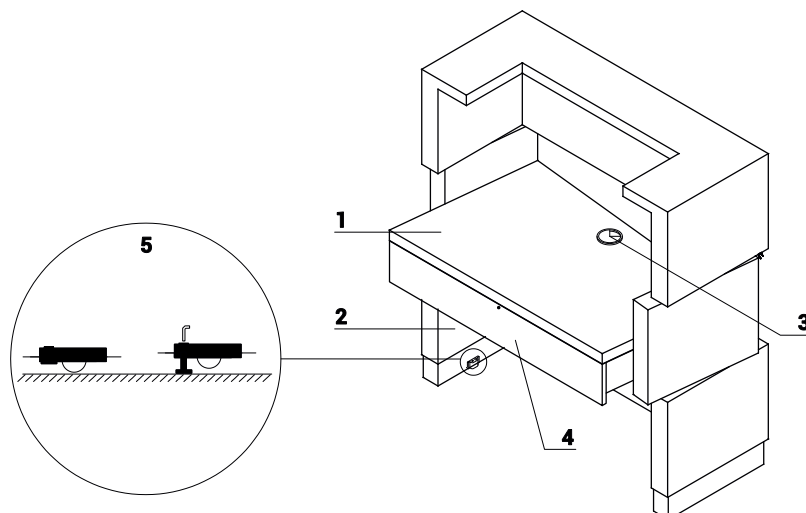

TECHNISCHE BESCHREIBUNG

FARBE

ZEN

26 ALUMINIUM
SATINATO

67 WEISS PASTELL

1. **Oberplatte und Front in HPL- Matt**
2. **LED - Beleuchtung** - auf der ganzen Thekenlänge, Farbe Weiß, kalter Farbton (Weiß spielt leicht ins Blau)
3. **HPL - Sockel** - in Aluminium gebürstet
4. **Höhenregulierung** - 10mm

1. **Arbeitsplatte** - Melaminplatte 28mm, Möglichkeit die Schubladen in 2 Höhen zu befestigen: 680mm, 720mm, 830mm
2. **Innenseite der Theke** - Melaminplatte, Weiß Pastell - 67
3. **Kabeldurchlässe** - $\varnothing 80\text{mm}$
4. **Schublade mit Verschluss** als Option gegen Aufpreis
5. **Rollen** als Option gegen Aufpreis, 4 Stück im Satz, (Belastung max. pro 1 Rad 120kg, Belastung der Füßchen max. 200kg)

TECHNISCHE BESCHREIBUNG

ABMESSUNGEN

W1 - 1134mm | W2 - 680mm | W3 - 952mm | W4 - 173mm | W5 - 450mm | W6 - 1199mm | W7 - 89mm | W8 - 368mm | W9 - 226mm | W10 - 28mm |
 W11 - 113mm | W12 - 368mm | W13 - 55mm | W14 - 450mm | W15 - 57mm

PRODUKTANSICHT UND SKIZZE	ABMESSUNGEN [mm]			INDEX SYMBOL						HINWEISE
	BREITE	TIEFE	HÖHE							

THEKE ZEN

	1135	680	1200	LZE10		100.5	0.900	2		
	948	493	160	LZS01		13.0	0.090	1		

AUFPREIS FÜR SONDERAUSSTATTUNG