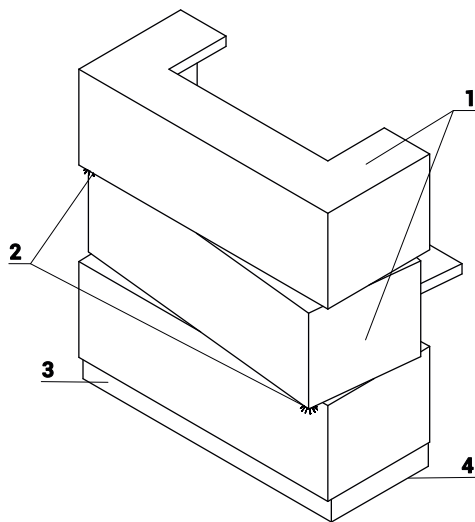

TECHNISCHE BESCHREIBUNG

FARBE

ZEN

26 ALUMINIUM
SATINATO

67 WEISS PASTELL

1. **Oberplatte und Front in HPL- Matt**
2. **LED - Beleuchtung** - auf der ganzen Thekenlänge, Farbe Weiß, kalter Farbton (Weiß spielt leicht ins Blau)
3. **HPL - Sockel** - in Aluminium gebürstet
4. **Höhenregulierung** - 10mm

1. **Arbeitsplatte** - Melaminplatte 28mm, Möglichkeit die Schubladen in 2 Höhen zu befestigen: 680mm, 720mm, 830mm
2. **Innenseite der Theke** - Melaminplatte, Weiß Pastell - 67
3. **Kabeldurchlässe** - $\varnothing 80\text{mm}$
4. **Schublade mit Verschluss** als Option gegen Aufpreis
5. **Rollen** als Option gegen Aufpreis, 4 Stück im Satz, (Belastung max. pro 1 Rad 120kg, Belastung der Füßchen max. 200kg)

TECHNISCHE BESCHREIBUNG

ABMESSUNGEN

W1 - 1134mm | W2 - 680mm | W3 - 952mm | W4 - 173mm | W5 - 450mm | W6 - 1199mm | W7 - 89mm | W8 - 368mm | W9 - 226mm | W10 - 28mm |
 W11 - 113mm | W12 - 368mm | W13 - 55mm | W14 - 450mm | W15 - 57mm

PRODUKTANSICHT UND SKIZZE	ABMESSUNGEN [mm]			INDEX SYMBOL						HINWEISE
	BREITE	TIEFE	HÖHE							

THEKE ZEN

	1135	680	1200	LZE10		100.5	0.900	2		
	948	493	160	LZS01		13.0	0.090	1		

AUFPREIS FÜR SONDERAUSSTATTUNG