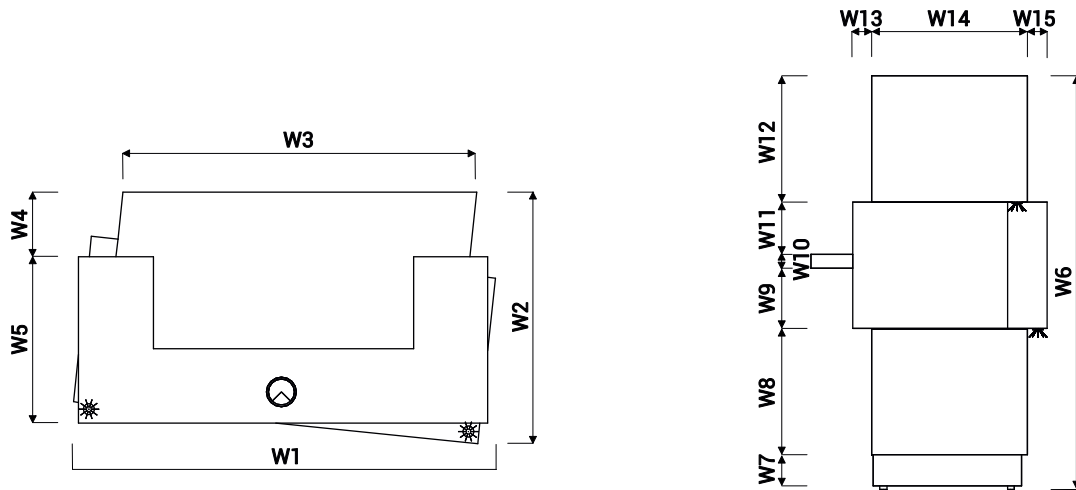

TECHNISCHE BESCHREIBUNG

FARBE

ZEN

26 ALUMINIUM
SATINATO

67 WEISS PASTELL

1. **Oberplatte und Front in HPL- Matt**
2. **LED - Beleuchtung** - auf der ganzen Thekenlänge, Farbe Weiß, kalter Farbton (Weiß spielt leicht ins Blau)
3. **HPL - Sockel** - in Aluminium gebürstet
4. **Höhenregulierung** - 10mm

1. **Arbeitsplatte** - Melaminplatte 28mm, Möglichkeit die Schubladen in 2 Höhen zu befestigen: 680mm, 720mm, 830mm
2. **Innenseite der Theke** - Melaminplatte, Weiß Pastell - 67
3. **Kabeldurchlässe** - $\varnothing 80\text{mm}$
4. **Schublade mit Verschluss** als Option gegen Aufpreis
5. **Rollen** als Option gegen Aufpreis, 4 Stück im Satz, (Belastung max. pro 1 Rad 120kg, Belastung der Füßchen max. 200kg)

TECHNISCHE BESCHREIBUNG

ABMESSUNGEN

W1 - 1134mm | W2 - 680mm | W3 - 952mm | W4 - 173mm | W5 - 450mm | W6 - 1199mm | W7 - 89mm | W8 - 368mm | W9 - 226mm | W10 - 28mm |
 W11 - 113mm | W12 - 368mm | W13 - 55mm | W14 - 450mm | W15 - 57mm

PRODUKTANSICHT UND SKIZZE	ABMESSUNGEN [mm]			INDEX SYMBOL						HINWEISE
	BREITE	TIEFE	HÖHE							

THEKE ZEN

	1135	680	1200	LZE10		100.5	0.900	2		
	948	493	160	LZS01		13.0	0.090	1		

AUFPREIS FÜR SONDERAUSSTATTUNG