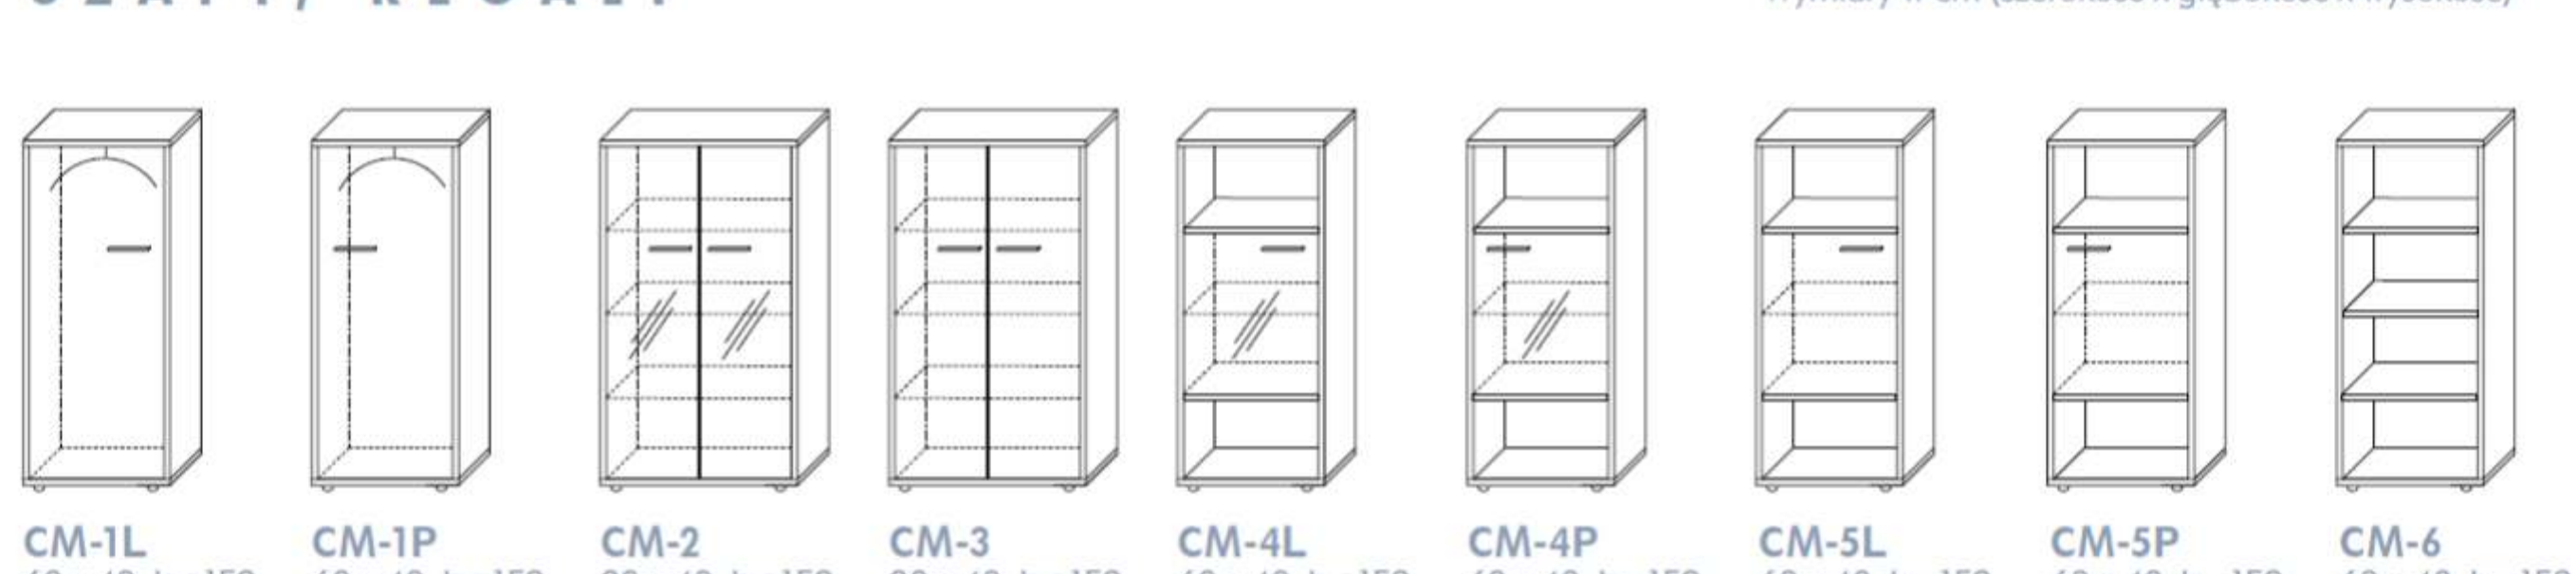

BIURKA PROSTE
z regulacją wysokości

wymiar w cm (szerokość x głębokość x wysokość)

		120 x 80 x 71 - 89	139 x 80 x 71 - 89	160 x 80 x 71 - 89	180 x 80 x 71 - 89
rodzaj stelaża	kolor stelaża	symbol biurka			
	RAL	CP-1/R	CP-2/R	CP-3/R	CP-4/R
	CHROM stopa	CP-1/R/CHROM	CP-2/R/CHROM	CP-3/R/CHROM	CP-4/R/CHROM
	RAL	CP-5/R	CP-6/R	CP-7/R	CP-8/R
	CHROM stopa	CP-5/R/CHROM	CP-6/R/CHROM	CP-7/R/CHROM	CP-8/R/CHROM
	RAL	CP-9/R	CP-10/R	CP-11/R	CP-12/R
	CHROM stopa	CP-9/R/CHROM	CP-10/R/CHROM	CP-11/R/CHROM	CP-12/R/CHROM

BIURKA KATOWE
bez regulacji wysokości

wymiar w cm (szerokość x głębokość x wysokość)

		160(75) x 95(57), h=75	180(75) x 95(57), h=75		
rodzaj stelaża	kolor stelaża	symbol biurka		symbol biurka	
	RAL	CK-13P	CK-13L	CK-14P	CK-14L
	CHROM stopa	CK-13P/CHROM	CK-13L/CHROM	CK-14P/CHROM	CK-14L/CHROM
	RAL	CK-15P	CK-15L	CK-16P	CK-16L
	CHROM całość	CK-15P/CHROM	CK-15L/CHROM	CK-16P/CHROM	CK-16L/CHROM
	RAL	CK-17P	CK-17L	CK-18P	CK-18L
	CHROM całość	CK-17P/CHROM	CK-17L/CHROM	CK-18P/CHROM	CK-18L/CHROM

KSZTAŁTY BLATÓW

SZAFY, REGAŁY

Wymiary w cm (szerokość x głębokość x wysokość)

KOMODY, POMOCNIK

KONTENERY

* metalowe wkłady szuflad

DOSTAWKI, STOŁY, STOLIKI

* chromowana noga rurowa i talerz