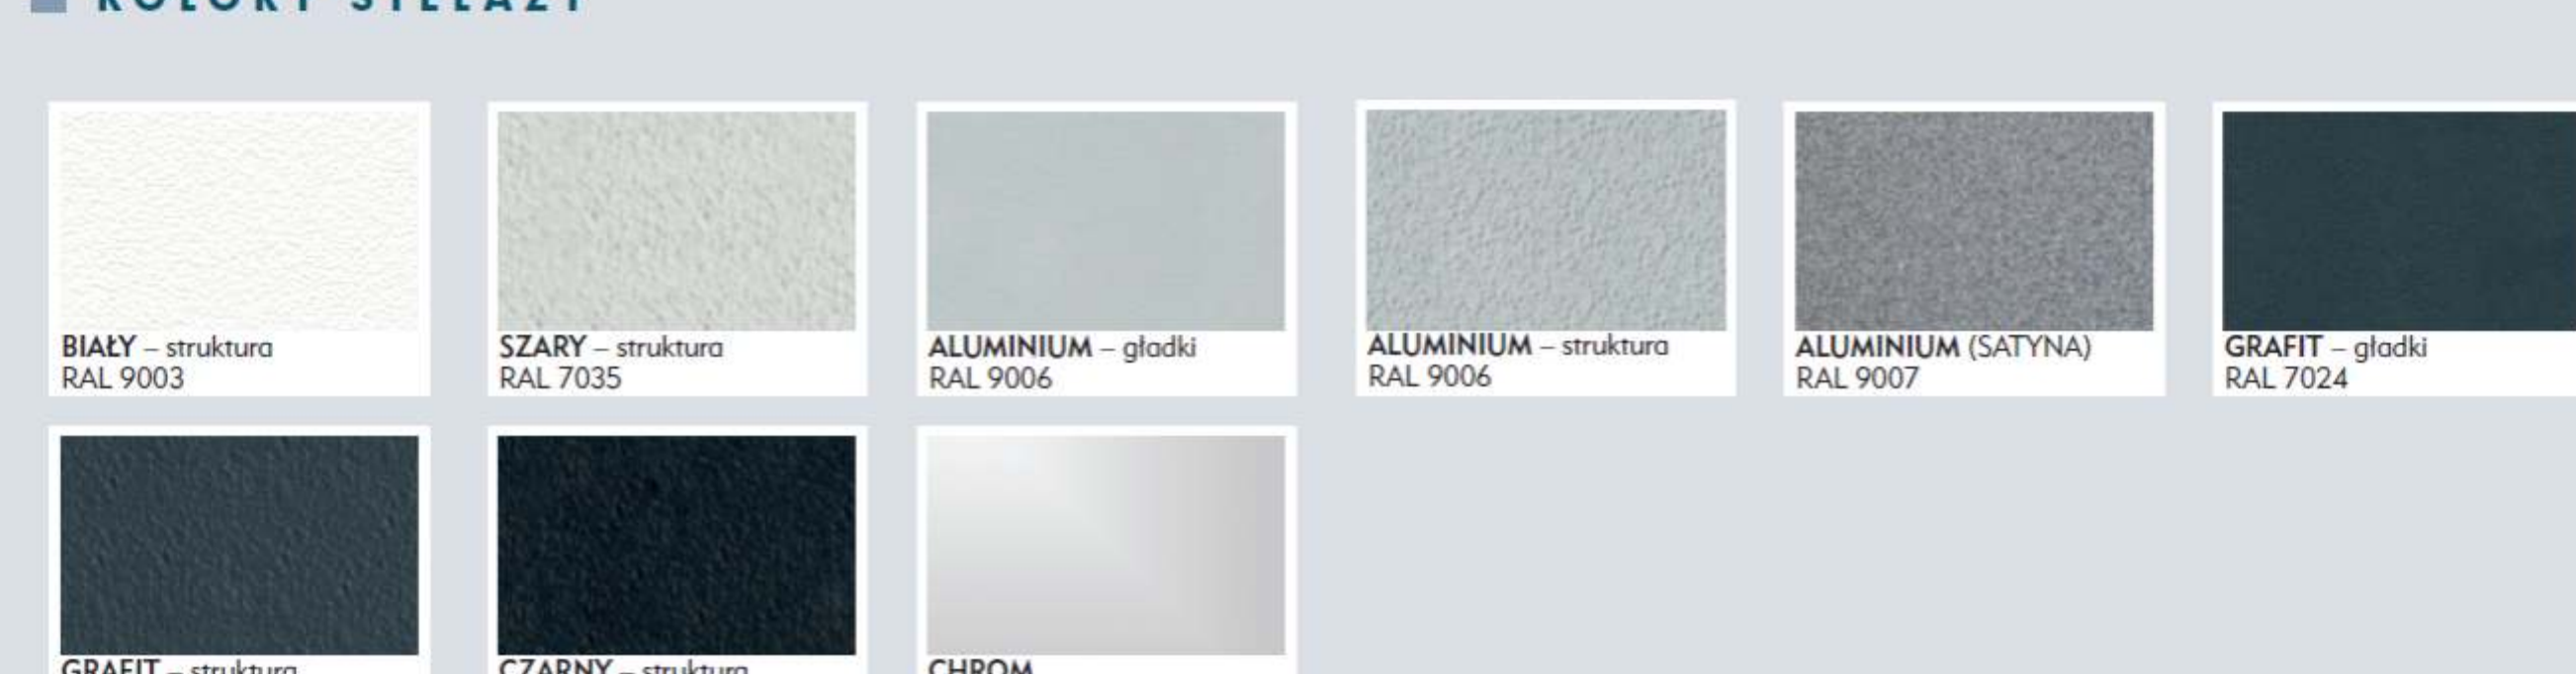

KOLORY PŁYT

KOLORY PŁYT ZA DOPŁATĄ

KOLORY SZKŁA

KOLORY STELAŻY

CHROM - pokrycie nikiel - chrom według normy PN-EN12540:2002