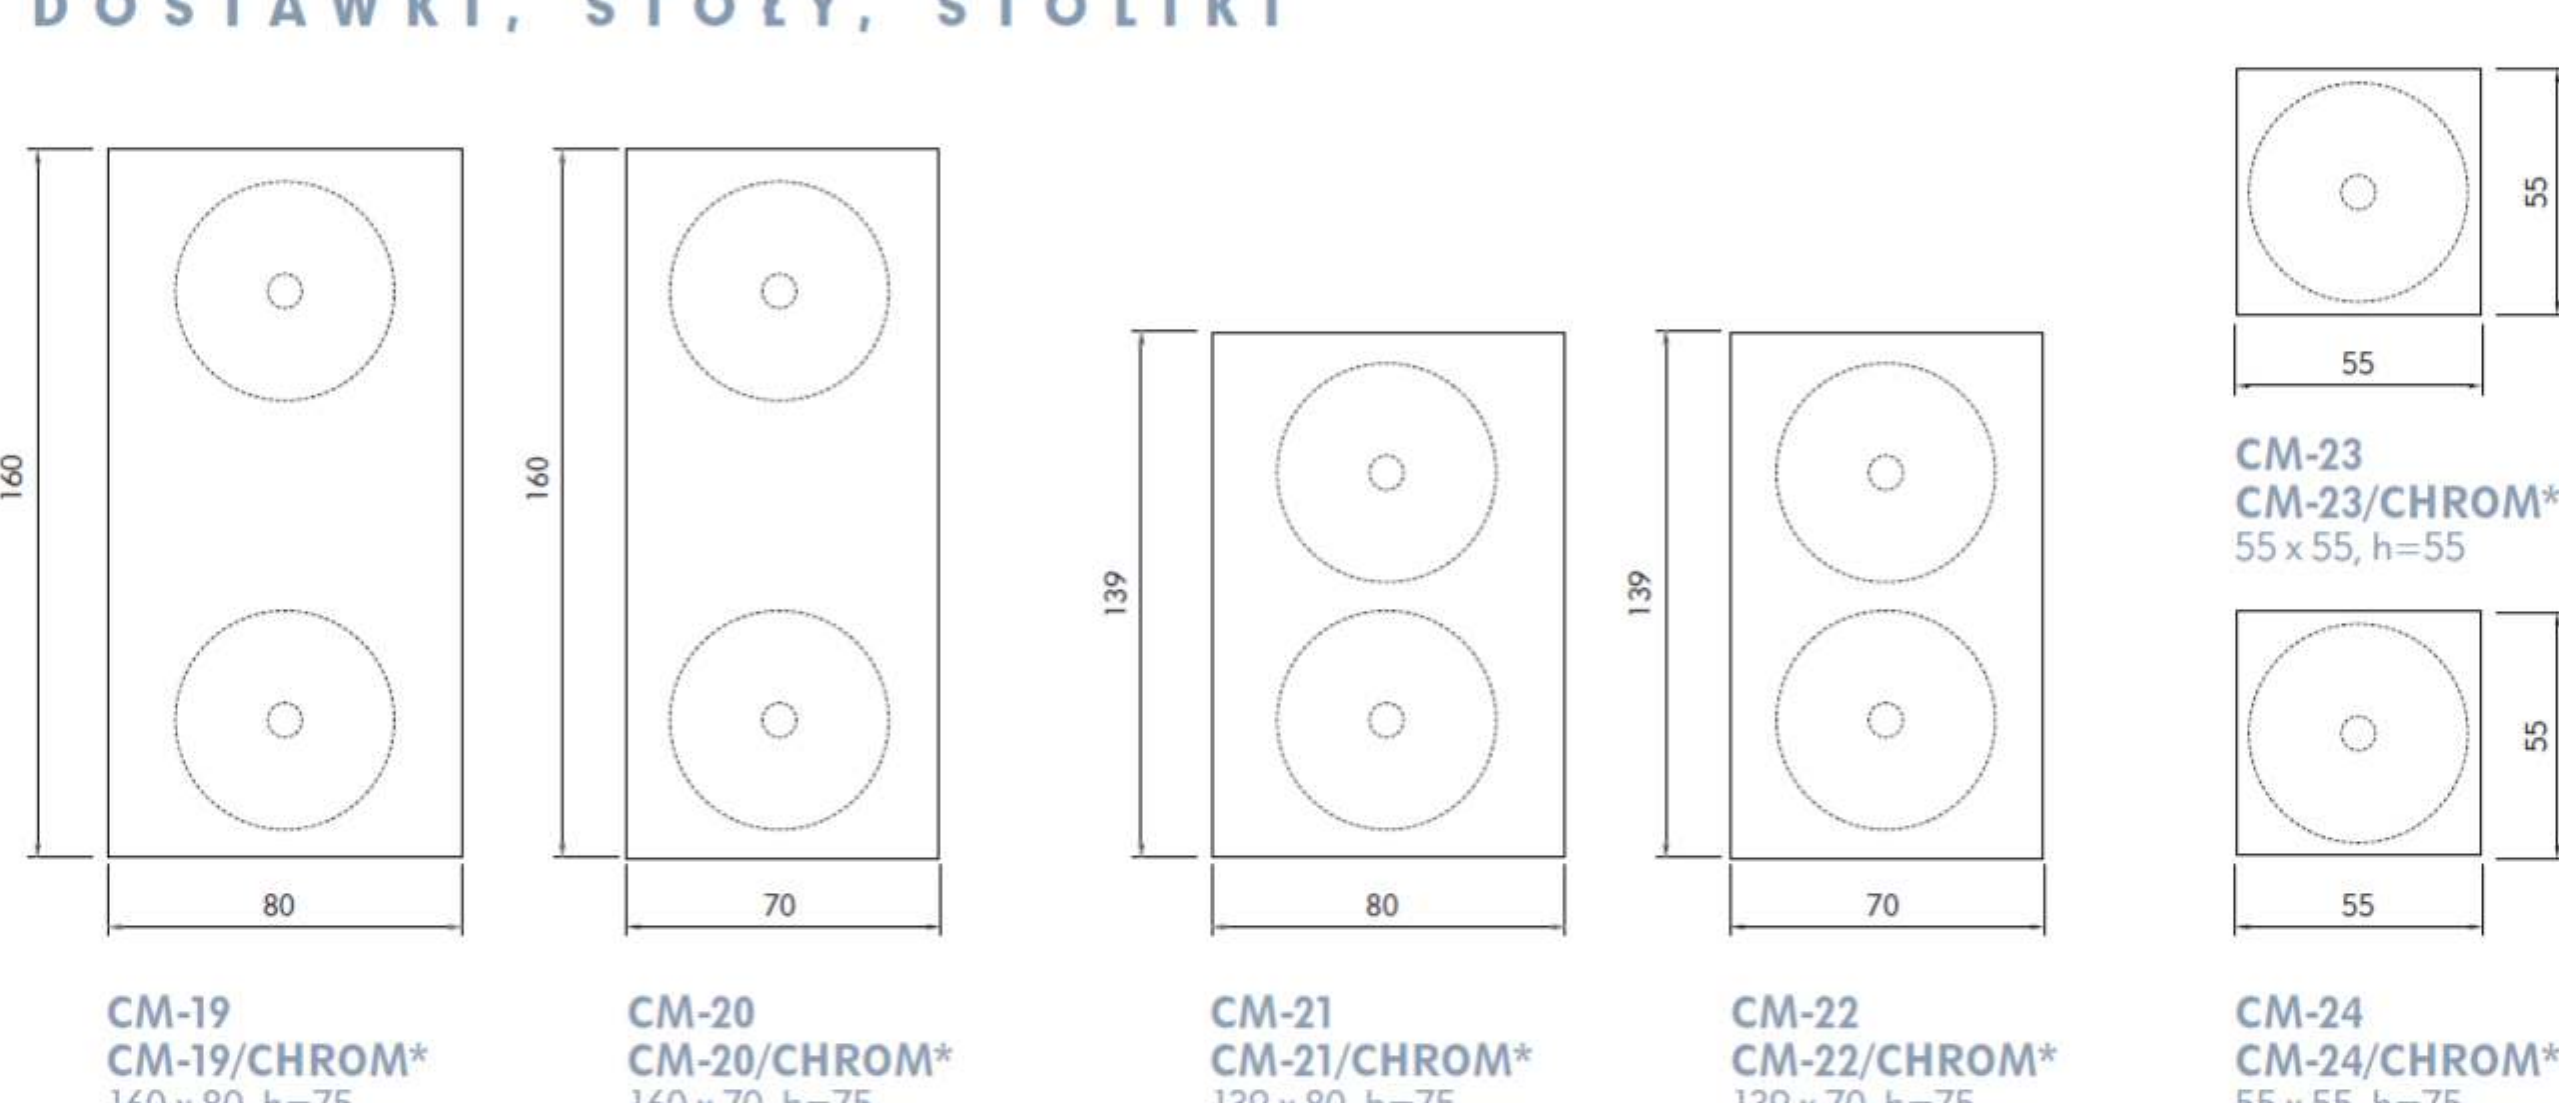

BIURKA PROSTE
bez regulacji wysokości

wymiar w cm (szerokość x głębokość x wysokość)

		120 x 80 x 75	139 x 80 x 75	160 x 80 x 75	180 x 80 x 75
rodzaj stelaża	kolor stelaża	symbol biurka			
	RAL	CP-1	CP-2	CP-3	CP-4
	CHROM stopa	CP-1/CHROM	CP-2/CHROM	CP-3/CHROM	CP-4/CHROM
	RAL	CP-5	CP-6	CP-7	CP-8
	CHROM całość	CP-5/CHROM	CP-6/CHROM	CP-7/CHROM	CP-8/CHROM
	RAL	CP-9	CP-10	CP-11	CP-12
	CHROM całość	CP-9/CHROM	CP-10/CHROM	CP-11/CHROM	CP-12/CHROM

BIURKA PROSTE
z regulacją wysokości

wymiar w cm (szerokość x głębokość x wysokość)

		120 x 80 x 71 - 89	139 x 80 x 71 - 89	160 x 80 x 71 - 89	180 x 80 x 71 - 89
rodzaj stelaża	kolor stelaża	symbol biurka			
	RAL	CP-1/R	CP-2/R	CP-3/R	CP-4/R
	CHROM stopa	CP-1/R/CHROM	CP-2/R/CHROM	CP-3/R/CHROM	CP-4/R/CHROM
	RAL	CP-5/R	CP-6/R	CP-7/R	CP-8/R
	CHROM stopa	CP-5/R/CHROM	CP-6/R/CHROM	CP-7/R/CHROM	CP-8/R/CHROM
	RAL	CP-9/R	CP-10/R	CP-11/R	CP-12/R
	CHROM stopa	CP-9/R/CHROM	CP-10/R/CHROM	CP-11/R/CHROM	CP-12/R/CHROM

BIURKA KATOWE
bez regulacji wysokości

wymiar w cm (szerokość x głębokość x wysokość)

		160(75) x 95(57), h=75	180(75) x 95(57), h=75		
rodzaj stelaża	kolor stelaża	symbol biurka		symbol biurka	
	RAL	CK-13P	CK-13L	CK-14P	CK-14L
	CHROM stopa	CK-13P/CHROM	CK-13L/CHROM	CK-14P/CHROM	CK-14L/CHROM
	RAL	CK-15P	CK-15L	CK-16P	CK-16L
	CHROM całość	CK-15P/CHROM	CK-15L/CHROM	CK-16P/CHROM	CK-16L/CHROM
	RAL	CK-17P	CK-17L	CK-18P	CK-18L
	CHROM całość	CK-17P/CHROM	CK-17L/CHROM	CK-18P/CHROM	CK-18L/CHROM

KSZTAŁTY BLATÓW

SZAFY, REGAŁY

Wymiary w cm (szerokość x głębokość x wysokość)

KOMODY, POMOCNIK

KONTENERY

* metalowe wkłady szuflad

DOSTAWKI, STOŁY, STOLIKI

* chromowana noga rurowa i talerz