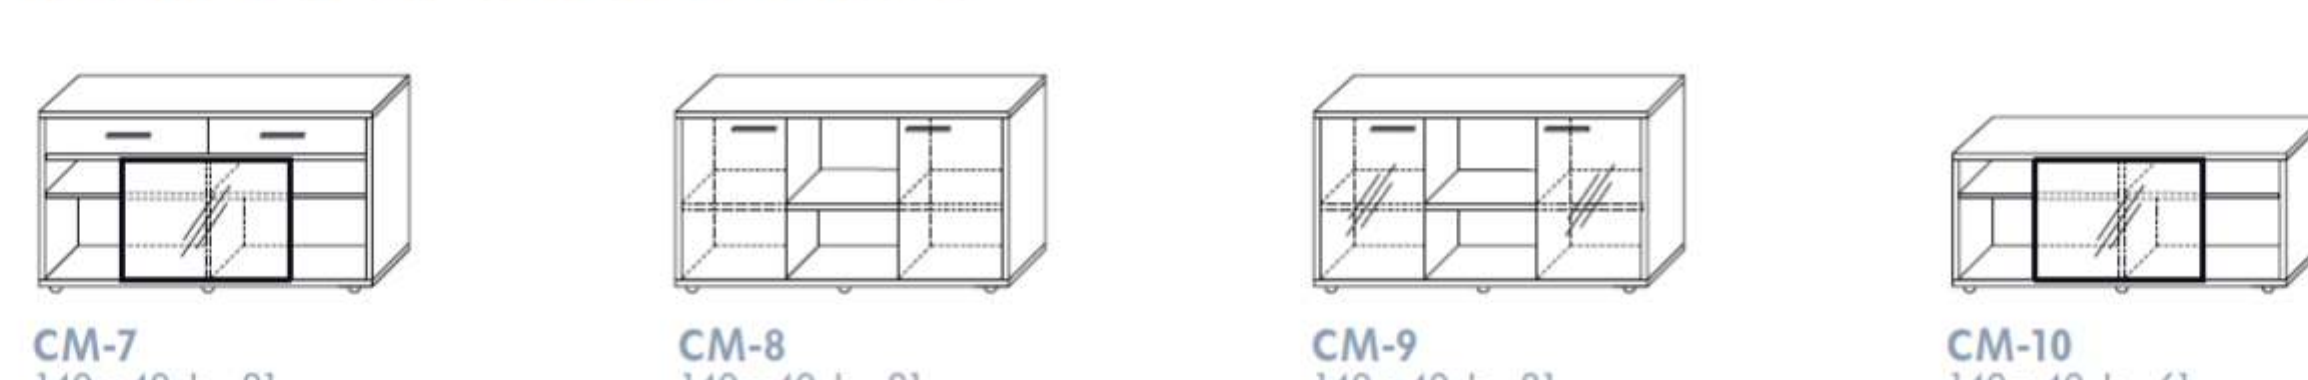

BIURKA PROSTE
z regulacją wysokości

wymiar w cm (szerokość x głębokość x wysokość)

		120 x 80 x 71 - 89	139 x 80 x 71 - 89	160 x 80 x 71 - 89	180 x 80 x 71 - 89
rodzaj stelaża	kolor stelaża	symbol biurka			
	RAL	CP-1/R	CP-2/R	CP-3/R	CP-4/R
	CHROM stopa	CP-1/R/CHROM	CP-2/R/CHROM	CP-3/R/CHROM	CP-4/R/CHROM
	RAL	CP-5/R	CP-6/R	CP-7/R	CP-8/R
	CHROM stopa	CP-5/R/CHROM	CP-6/R/CHROM	CP-7/R/CHROM	CP-8/R/CHROM
	RAL	CP-9/R	CP-10/R	CP-11/R	CP-12/R
	CHROM stopa	CP-9/R/CHROM	CP-10/R/CHROM	CP-11/R/CHROM	CP-12/R/CHROM

BIURKA KATOWE
bez regulacji wysokości

wymiar w cm (szerokość x głębokość x wysokość)

		160(75) x 95(57), h=75	180(75) x 95(57), h=75		
rodzaj stelaża	kolor stelaża	symbol biurka		symbol biurka	
	RAL	CK-13P	CK-13L	CK-14P	CK-14L
	CHROM stopa	CK-13P/CHROM	CK-13L/CHROM	CK-14P/CHROM	CK-14L/CHROM
	RAL	CK-15P	CK-15L	CK-16P	CK-16L
	CHROM całość	CK-15P/CHROM	CK-15L/CHROM	CK-16P/CHROM	CK-16L/CHROM
	RAL	CK-17P	CK-17L	CK-18P	CK-18L
	CHROM całość	CK-17P/CHROM	CK-17L/CHROM	CK-18P/CHROM	CK-18L/CHROM

KSZTAŁTY BLATÓW

SZAFY, REGAŁY

Wymiary w cm (szerokość x głębokość x wysokość)

KOMODY, POMOCNIK

KONTENERY

* metalowe wkłady szuflad

DOSTAWKI, STOŁY, STOLIKI

* chromowana noga rurowa i talerz