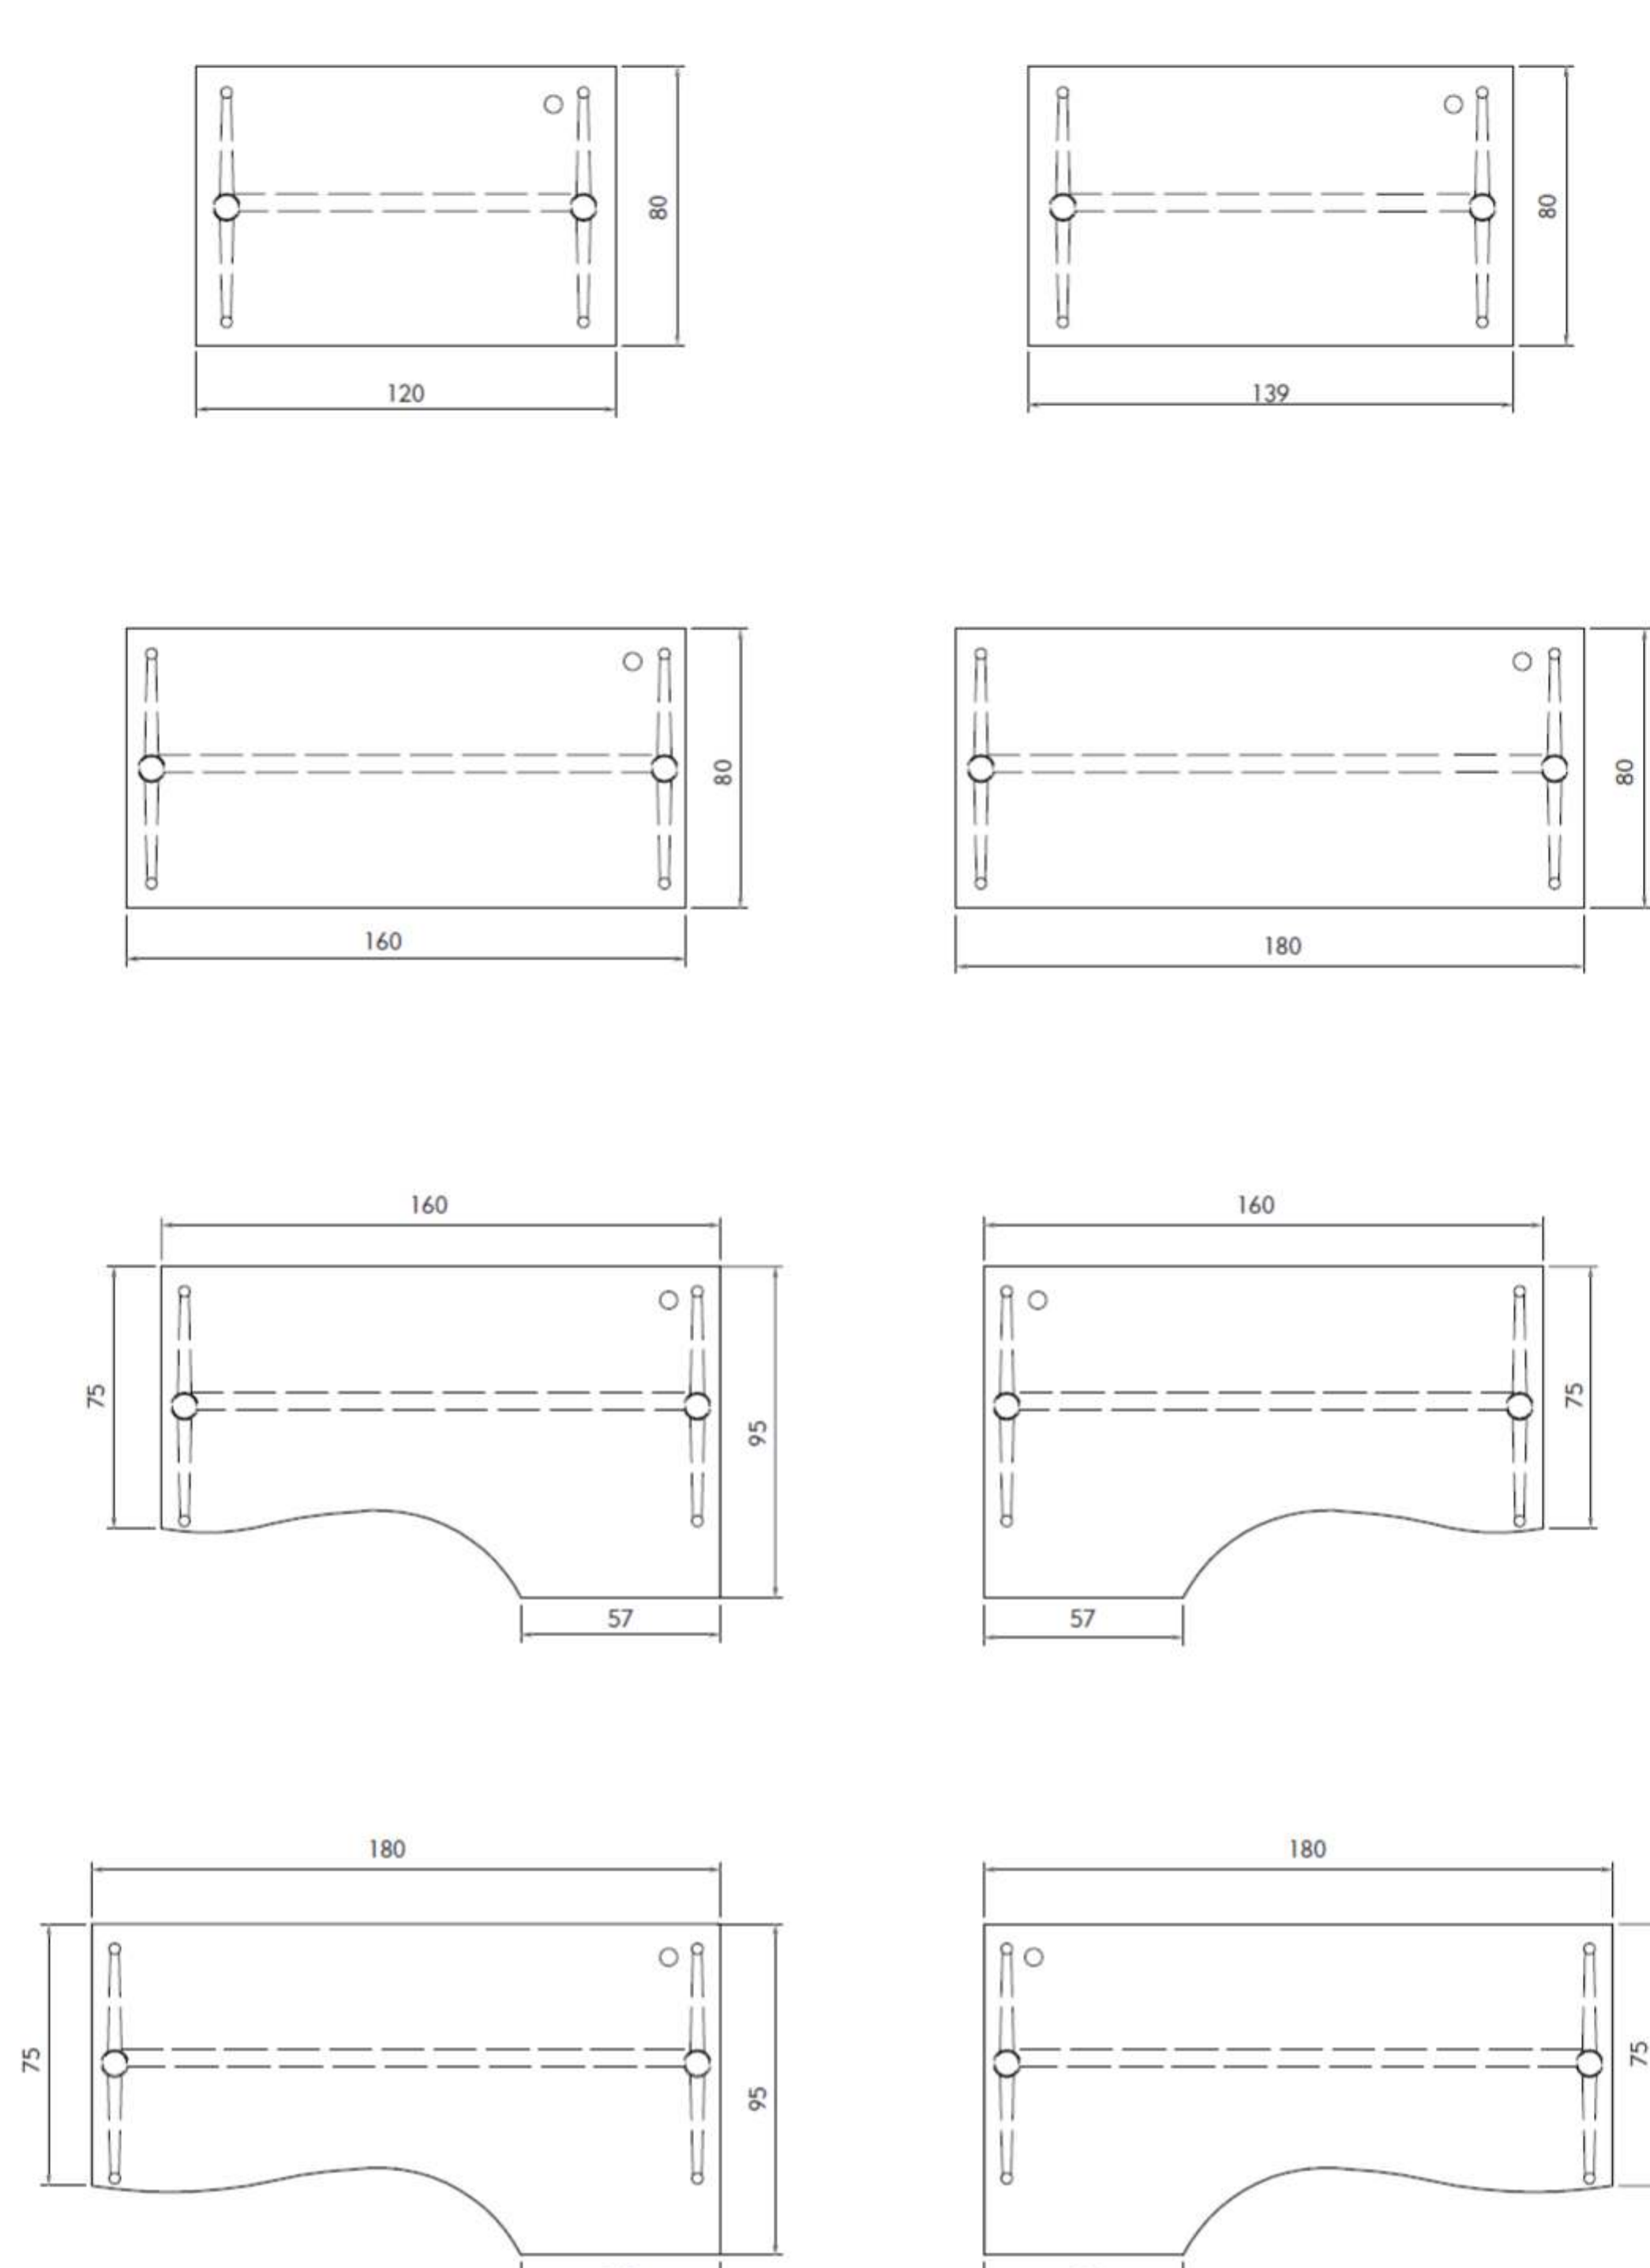

BIURKA PROSTE
z regulacją wysokości

wymiar w cm (szerokość x głębokość x wysokość)

		120 x 80 x 71 - 89	139 x 80 x 71 - 89	160 x 80 x 71 - 89	180 x 80 x 71 - 89
rodzaj stelaża	kolor stelaża	symbol biurka			
	RAL	CP-1/R	CP-2/R	CP-3/R	CP-4/R
	CHROM stopa	CP-1/R/CHROM	CP-2/R/CHROM	CP-3/R/CHROM	CP-4/R/CHROM
	RAL	CP-5/R	CP-6/R	CP-7/R	CP-8/R
	CHROM stopa	CP-5/R/CHROM	CP-6/R/CHROM	CP-7/R/CHROM	CP-8/R/CHROM
	RAL	CP-9/R	CP-10/R	CP-11/R	CP-12/R
	CHROM stopa	CP-9/R/CHROM	CP-10/R/CHROM	CP-11/R/CHROM	CP-12/R/CHROM

BIURKA KATOWE
bez regulacji wysokości

wymiar w cm (szerokość x głębokość x wysokość)

		160(75) x 95(57), h=75	180(75) x 95(57), h=75		
rodzaj stelaża	kolor stelaża	symbol biurka		symbol biurka	
	RAL	CK-13P	CK-13L	CK-14P	CK-14L
	CHROM stopa	CK-13P/CHROM	CK-13L/CHROM	CK-14P/CHROM	CK-14L/CHROM
	RAL	CK-15P	CK-15L	CK-16P	CK-16L
	CHROM całość	CK-15P/CHROM	CK-15L/CHROM	CK-16P/CHROM	CK-16L/CHROM
	RAL	CK-17P	CK-17L	CK-18P	CK-18L
	CHROM całość	CK-17P/CHROM	CK-17L/CHROM	CK-18P/CHROM	CK-18L/CHROM

KSZTAŁTY BLATÓW