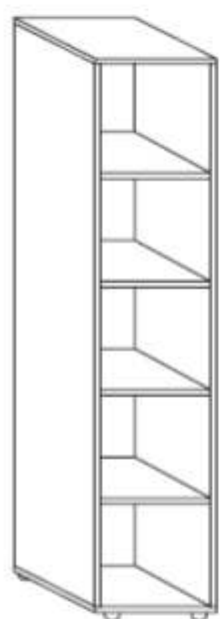

BIURKA

ER-1  
120x70, h=75

ER-2  
140x70, h=75

ER-3  
160x70, h=75

ER-4  
80x70, h=75

SZAFY, REGAŁY, KONTENERY

ŁĄCZNIK

ER-5  
70x70, h=75

ER-6  
40x38, h=186

ER-7  
80x38, h=186

ER-8  
80x38, h=186

ER-9  
60x38, h=186

ER-10  
80x38, h=113

ER-11  
80x38, h=113

ER-12  
80x38, h=113

ER-13  
43x54, h=61

ER-14L  
43x54, h=61

ER-14P  
43x54, h=61

STOLIK

ER-15  
Ø 80, h=75

PŁYTY DZIELĄCE

KCD-2  
120x55

KCD-3  
140x55

KCD-4  
160x55

KCD-6  
70x55

AKCESORIA

KPO  
Kanał kablowy poziomy

KPI  
Kanał kablowy pionowy

PK  
Podstawa pod komputer

PKM  
Podstawa pod komputer

WPK-1  
Półka na kalwiturę

KORPUSY SZAF, REGAŁÓW, PÓLKI SZAF I REGAŁÓW ORAZ KORPUSY KONTENERÓW