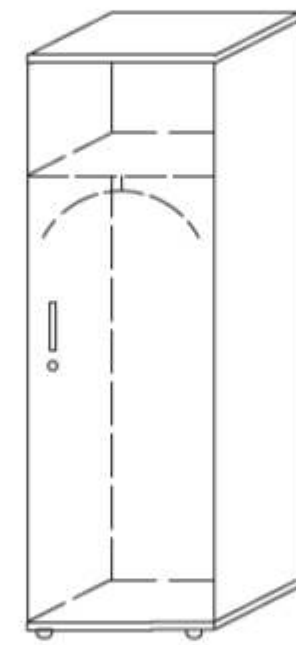

BIURKA

KBS-1/chrom
KBS-1
120x80, h=75

KBS-2/chrom
KBS-2
140x80, h=75

KBS-3/chrom
KBS-3
160x80, h=75

KBS-4/chrom
KBS-4
180x80, h=75

OSŁONY BIUREK

KOB-1
99x33

KOB-2
119x33

SZAFY, REGAŁY, KONTENER

MR-1
80x40x187

MR-2
80x40x187

MR-3
80x40x187

MR-4
40x40x187

MR-5L
40x40x187

MR-5P
40x40x187

MR-6
60x40x187