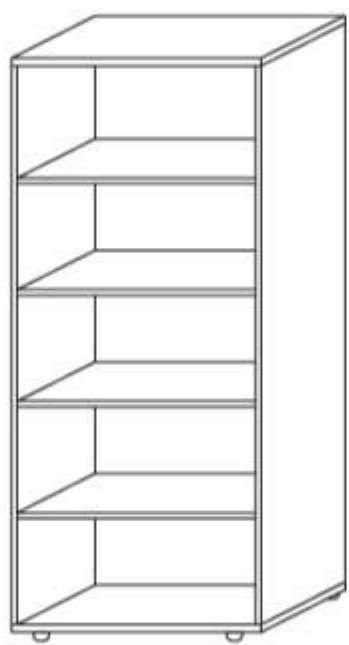

BIURKA

KBS-1/chrom
KBS-1
120x80, h=75

KBS-2/chrom
KBS-2
140x80, h=75

KBS-3/chrom
KBS-3
160x80, h=75

KBS-4/chrom
KBS-4
180x80, h=75

OSŁONY BIUREK

KOB-1
99x33

KOB-2
119x33

KOB-3
139x33

KOB-4
159x33

DOSTAWKI

KD-1/chrom
KD-1
160x60, h=75

KD-2/chrom
KD-2
162x60, h=75

KD-3/chrom
KD-3
80x40, h=75

KD-4/chrom
KD-4
80x80, h=75

KD-5/chrom
KD-5
80x80 (40), h=75

KD-6/chrom
KD-6
80x60, h=75

KD-7
80x80, h=75

PŁYTY DZIELĄCE

KCD-1
80x55

KCD-2
120x55

KCD-3
140x55

KCD-4
160x55

KCD-5
180x55

SZAFY, REGAŁY, KONTENER

MR-1
80x40x187

MR-2
80x40x187

MR-3
80x40x187

MR-4
40x40x187

MR-5L
40x40x187

MR-5P
40x40x187

MR-6
60x40x187