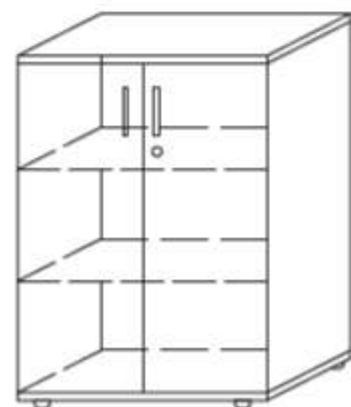

MN-3
80x40x114