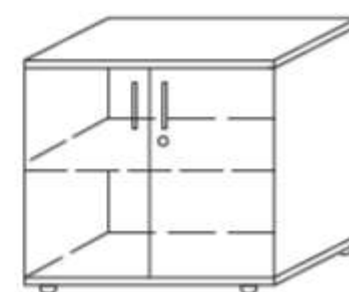

MN-1
80x40x114

MN-2
80x40x114

MN-3
80x40x114

MN-4
80x40x75

MN-5
80x40x75

MN-7
43x54x63

AKCESORIA

KPO
Kanał kablowy
poziomy