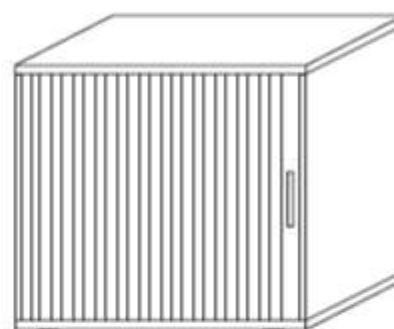

SZAFKI *

80 x 40, h=82
MZ-01L

80 x 40, h=82
MZ-01P

80 x 40, h=75
MZ-02L

80 x 40, h=75
MZ-02P

60 x 40, h=75
MZ-03L

60 x 40, h=75
MZ-03P

80 x 65, h=75
MZ-09L

80 x 65, h=75
MZ-09P

60 x 65, h=75
MZ-10L

60 x 65, h=75
MZ-10P

SZAFKI WISZĄCE *

80 x 40, h=45
MZ-05

80 x 40, h=45
MZ-06 L

80 x 40, h=45
MZ-06 P

NADSTAWKI *

80 x 40, h=74
MZ-04 L

80 x 40, h=74
MZ-04 P

REGAŁY WISZĄCE

80 x 40, h=45
MZ-07

60 x 40, h=45
MZ-08

*OPCJA – ZAMEK

KOLORY PŁYT

BIEL ARKTYCZNA