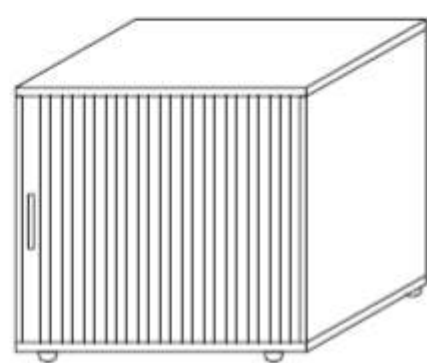

SZAFKI *

80 x 40, h=82
MZ-01L

80 x 40, h=82
MZ-01P

80 x 40, h=75
MZ-02L

80 x 40, h=75
MZ-02P

60 x 40, h=75
MZ-03L

60 x 40, h=75
MZ-03P

80 x 65, h=75
MZ-09L

80 x 65, h=75
MZ-09P

60 x 65, h=75
MZ-10L

60 x 65, h=75
MZ-10P

SZAFKI WISZĄCE *

80 x 40, h=45
MZ-05

80 x 40, h=45
MZ-06 L

80 x 40, h=45
MZ-06 P

NADSTAWKI *

80 x 40, h=74
MZ-04 L

80 x 40, h=74
MZ-04 P

REGAŁY WISZĄCE

80 x 40, h=45
MZ-07

60 x 40, h=45
MZ-08

*OPCJA – ZAMEK

KOLORY PŁYT

BIEL ARKTYCZNA