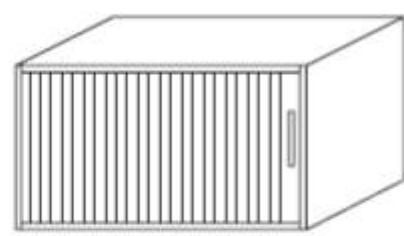

SZAFKI *

80 x 40, h=82
MZ-01L

80 x 40, h=82
MZ-01P

80 x 40, h=75
MZ-02L

80 x 40, h=75
MZ-02P

60 x 40, h=75
MZ-03L

60 x 40, h=75
MZ-03P

80 x 65, h=75
MZ-09L

80 x 65, h=75
MZ-09P

60 x 65, h=75
MZ-10L

60 x 65, h=75
MZ-10P

SZAFKI WISZĄCE *

80 x 40, h=45
MZ-05

80 x 40, h=45
MZ-06 L

80 x 40, h=45
MZ-06 P

NADSTAWKI *

80 x 40, h=74
MZ-04 L

80 x 40, h=74
MZ-04 P

REGAŁY WISZĄCE

80 x 40, h=45
MZ-07

60 x 40, h=45
MZ-08

*OPCJA – ZAMEK

KOLORY PŁYT

BIEL ARKTYCZNA