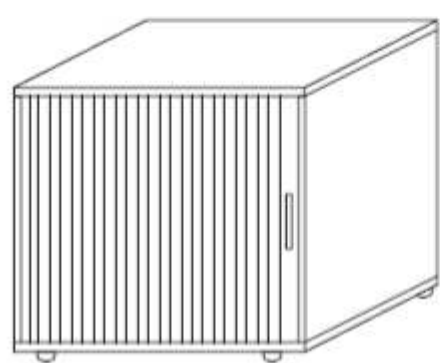

SZAFKI *

80 x 40, h=82
MZ-01L

80 x 40, h=82
MZ-01P

80 x 40, h=75
MZ-02L

80 x 40, h=75
MZ-02P

60 x 40, h=75
MZ-03L

60 x 40, h=75
MZ-03P

80 x 65, h=75
MZ-09L

80 x 65, h=75
MZ-09P

60 x 65, h=75
MZ-10L

60 x 65, h=75
MZ-10P

SZAFKI WISZĄCE *

80 x 40, h=45
MZ-05

80 x 40, h=45
MZ-06 L

80 x 40, h=45
MZ-06 P

NADSTAWKI *

80 x 40, h=74
MZ-04 L

80 x 40, h=74
MZ-04 P

REGAŁY WISZĄCE

80 x 40, h=45
MZ-07

60 x 40, h=45
MZ-08

*OPCJA – ZAMEK

KOLORY PŁYT

BIEL ARKTYCZNA