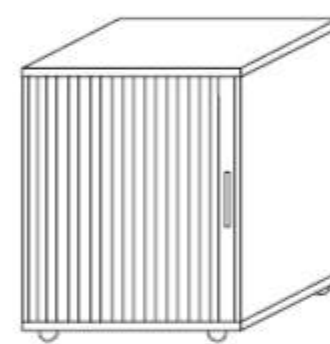

SZAFKI *

80 x 40, h=82
MZ-01L

80 x 40, h=82
MZ-01P

80 x 40, h=75
MZ-02L

80 x 40, h=75
MZ-02P

60 x 40, h=75
MZ-03L

60 x 40, h=75
MZ-03P

80 x 65, h=75
MZ-09L

80 x 65, h=75
MZ-09P

60 x 65, h=75
MZ-10L

60 x 65, h=75
MZ-10P

SZAFKI WISZĄCE *

80 x 40, h=45
MZ-05

80 x 40, h=45
MZ-06 L

80 x 40, h=45
MZ-06 P

NADSTAWKI *

80 x 40, h=74
MZ-04 L

80 x 40, h=74
MZ-04 P

REGAŁY WISZĄCE

80 x 40, h=45
MZ-07

60 x 40, h=45
MZ-08

*OPCJA – ZAMEK

KOLORY PŁYT

BIEL ARKTYCZNA