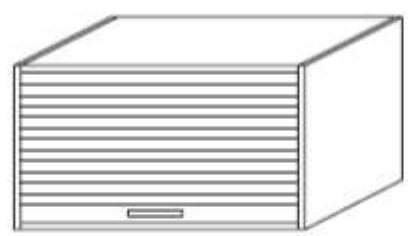

SZAFKI *

80 x 40, h=82
MZ-01L

80 x 40, h=82
MZ-01P

80 x 40, h=75
MZ-02L

80 x 40, h=75
MZ-02P

60 x 40, h=75
MZ-03L

60 x 40, h=75
MZ-03P

80 x 65, h=75
MZ-09L

80 x 65, h=75
MZ-09P

60 x 65, h=75
MZ-10L

60 x 65, h=75
MZ-10P

SZAFKI WISZĄCE *

80 x 40, h=45
MZ-05

80 x 40, h=45
MZ-06 L

80 x 40, h=45
MZ-06 P

NADSTAWKI *

80 x 40, h=74
MZ-04 L

80 x 40, h=74
MZ-04 P

REGAŁY WISZĄCE

80 x 40, h=45
MZ-07

60 x 40, h=45
MZ-08

*OPCJA – ZAMEK

KOLORY PŁYT

BIEL ARKTYCZNA