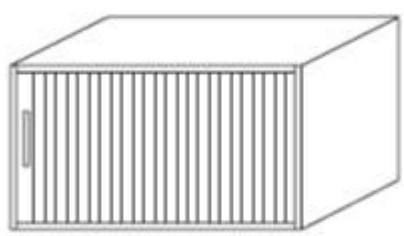

SZAFKI *

80 x 40, h=82
MZ-01L

80 x 40, h=82
MZ-01P

80 x 40, h=75
MZ-02L

80 x 40, h=75
MZ-02P

60 x 40, h=75
MZ-03L

60 x 40, h=75
MZ-03P

80 x 65, h=75
MZ-09L

80 x 65, h=75
MZ-09P

60 x 65, h=75
MZ-10L

60 x 65, h=75
MZ-10P

SZAFKI WISZĄCE *

80 x 40, h=45
MZ-05

80 x 40, h=45
MZ-06 L

80 x 40, h=45
MZ-06 P

NADSTAWKI *

80 x 40, h=74
MZ-04 L

80 x 40, h=74
MZ-04 P

REGAŁY WISZĄCE

80 x 40, h=45
MZ-07

60 x 40, h=45
MZ-08

*OPCJA – ZAMEK

KOLORY PŁYT

BIEL ARKTYCZNA