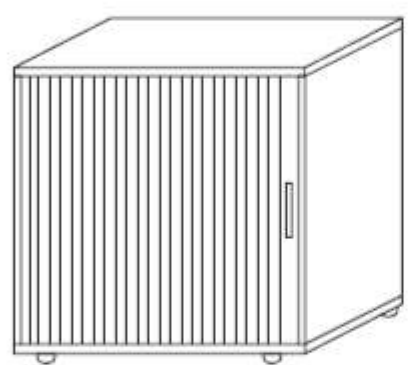

SZAFKI *

80 x 40, h=82
MZ-01L

80 x 40, h=82
MZ-01P

80 x 40, h=75
MZ-02L

80 x 40, h=75
MZ-02P

60 x 40, h=75
MZ-03L

60 x 40, h=75
MZ-03P

80 x 65, h=75
MZ-09L

80 x 65, h=75
MZ-09P

60 x 65, h=75
MZ-10L

60 x 65, h=75
MZ-10P

SZAFKI WISZĄCE *

80 x 40, h=45
MZ-05

80 x 40, h=45
MZ-06 L

80 x 40, h=45
MZ-06 P

NADSTAWKI *

80 x 40, h=74
MZ-04 L

80 x 40, h=74
MZ-04 P

REGAŁY WISZĄCE

80 x 40, h=45
MZ-07

60 x 40, h=45
MZ-08

*OPCJA – ZAMEK

KOLORY PŁYT

BIEL ARKTYCZNA