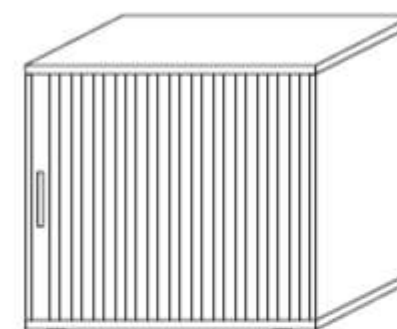

SZAFKI *

80 x 40, h=82
MZ-01L

80 x 40, h=82
MZ-01P

80 x 40, h=75
MZ-02L

80 x 40, h=75
MZ-02P

60 x 40, h=75
MZ-03L

60 x 40, h=75
MZ-03P

80 x 65, h=75
MZ-09L

80 x 65, h=75
MZ-09P

60 x 65, h=75
MZ-10L

60 x 65, h=75
MZ-10P

SZAFKI WISZĄCE *

80 x 40, h=45
MZ-05

80 x 40, h=45
MZ-06 L

80 x 40, h=45
MZ-06 P

NADSTAWKI *

80 x 40, h=74
MZ-04 L

80 x 40, h=74
MZ-04 P

REGAŁY WISZĄCE

80 x 40, h=45
MZ-07

60 x 40, h=45
MZ-08

*OPCJA – ZAMEK

KOLORY PŁYT

BIEL ARKTYCZNA