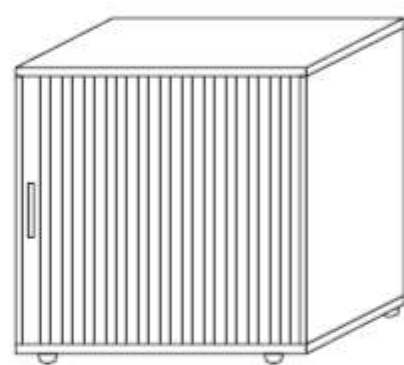

SZAFKI *

80 x 40, h=82
MZ-01L

80 x 40, h=82
MZ-01P

80 x 40, h=75
MZ-02L

80 x 40, h=75
MZ-02P

60 x 40, h=75
MZ-03L

60 x 40, h=75
MZ-03P

80 x 65, h=75
MZ-09L

80 x 65, h=75
MZ-09P

60 x 65, h=75
MZ-10L

60 x 65, h=75
MZ-10P

SZAFKI WISZĄCE *

80 x 40, h=45
MZ-05

80 x 40, h=45
MZ-06 L

80 x 40, h=45
MZ-06 P

NADSTAWKI *

80 x 40, h=74
MZ-04 L

80 x 40, h=74
MZ-04 P

REGAŁY WISZĄCE

80 x 40, h=45
MZ-07

60 x 40, h=45
MZ-08

*OPCJA – ZAMEK

KOLORY PŁYT

BIEL ARKTYCZNA