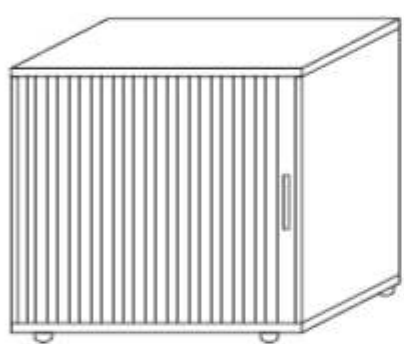

SZAFKI *

80 x 40, h=82
MZ-01L

80 x 40, h=82
MZ-01P

80 x 40, h=75
MZ-02L

80 x 40, h=75
MZ-02P

60 x 40, h=75
MZ-03L

60 x 40, h=75
MZ-03P

80 x 65, h=75
MZ-09L

80 x 65, h=75
MZ-09P

60 x 65, h=75
MZ-10L

60 x 65, h=75
MZ-10P

SZAFKI WISZĄCE *

80 x 40, h=45
MZ-05

80 x 40, h=45
MZ-06 L

80 x 40, h=45
MZ-06 P

NADSTAWKI *

80 x 40, h=74
MZ-04 L

80 x 40, h=74
MZ-04 P

REGAŁY WISZĄCE

80 x 40, h=45
MZ-07

60 x 40, h=45
MZ-08

*OPCJA – ZAMEK

KOLORY PŁYT

BIEL ARKTYCZNA