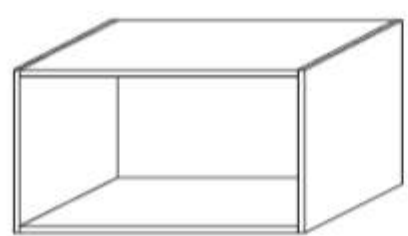

SZAFKI *

80 x 40, h=82
MZ-01L

80 x 40, h=82
MZ-01P

80 x 40, h=75
MZ-02L

80 x 40, h=75
MZ-02P

60 x 40, h=75
MZ-03L

60 x 40, h=75
MZ-03P

80 x 65, h=75
MZ-09L

80 x 65, h=75
MZ-09P

60 x 65, h=75
MZ-10L

60 x 65, h=75
MZ-10P

SZAFKI WISZĄCE *

80 x 40, h=45
MZ-05

80 x 40, h=45
MZ-06 L

80 x 40, h=45
MZ-06 P

NADSTAWKI *

80 x 40, h=74
MZ-04 L

80 x 40, h=74
MZ-04 P

REGAŁY WISZĄCE

80 x 40, h=45
MZ-07

60 x 40, h=45
MZ-08

*OPCJA – ZAMEK

KOLORY PŁYT

BIEL ARKTYCZNA