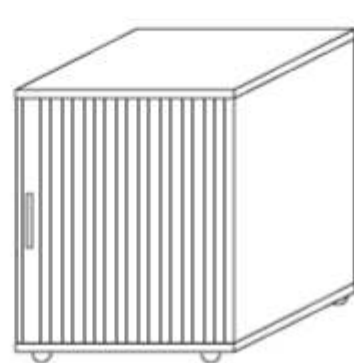

SZAFKI *

80 x 40, h=82
MZ-01L

80 x 40, h=82
MZ-01P

80 x 40, h=75
MZ-02L

80 x 40, h=75
MZ-02P

60 x 40, h=75
MZ-03L

60 x 40, h=75
MZ-03P

80 x 65, h=75
MZ-09L

80 x 65, h=75
MZ-09P

60 x 65, h=75
MZ-10L

60 x 65, h=75
MZ-10P

SZAFKI WISZĄCE *

80 x 40, h=45
MZ-05

80 x 40, h=45
MZ-06 L

80 x 40, h=45
MZ-06 P

NADSTAWKI *

80 x 40, h=74
MZ-04 L

80 x 40, h=74
MZ-04 P

REGAŁY WISZĄCE

80 x 40, h=45
MZ-07

60 x 40, h=45
MZ-08

*OPCJA – ZAMEK

KOLORY PŁYT

BIEL ARKTYCZNA