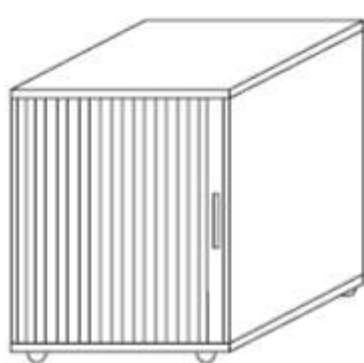

SZAFKI *

80 x 40, h=82
MZ-01L

80 x 40, h=82
MZ-01P

80 x 40, h=75
MZ-02L

80 x 40, h=75
MZ-02P

60 x 40, h=75
MZ-03L

60 x 40, h=75
MZ-03P

80 x 65, h=75
MZ-09L

80 x 65, h=75
MZ-09P

60 x 65, h=75
MZ-10L

60 x 65, h=75
MZ-10P

SZAFKI WISZĄCE *

80 x 40, h=45
MZ-05

80 x 40, h=45
MZ-06 L

80 x 40, h=45
MZ-06 P

NADSTAWKI *

80 x 40, h=74
MZ-04 L

80 x 40, h=74
MZ-04 P

REGAŁY WISZĄCE

80 x 40, h=45
MZ-07

60 x 40, h=45
MZ-08

*OPCJA – ZAMEK

KOLORY PŁYT

BIEL ARKTYCZNA