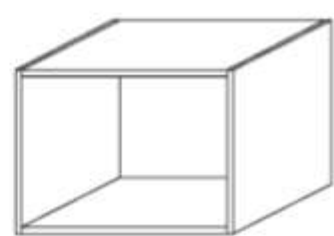

SZAFKI *

80 x 40, h=82
MZ-01L

80 x 40, h=82
MZ-01P

80 x 40, h=75
MZ-02L

80 x 40, h=75
MZ-02P

60 x 40, h=75
MZ-03L

60 x 40, h=75
MZ-03P

80 x 65, h=75
MZ-09L

80 x 65, h=75
MZ-09P

60 x 65, h=75
MZ-10L

60 x 65, h=75
MZ-10P

SZAFKI WISZĄCE *

80 x 40, h=45
MZ-05

80 x 40, h=45
MZ-06 L

80 x 40, h=45
MZ-06 P

NADSTAWKI *

80 x 40, h=74
MZ-04 L

80 x 40, h=74
MZ-04 P

REGAŁY WISZĄCE

80 x 40, h=45
MZ-07

60 x 40, h=45
MZ-08

*OPCJA – ZAMEK

KOLORY PŁYT

BIEL ARKTYCZNA