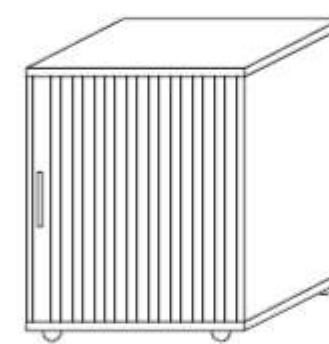

SZAFKI *

80 x 40, h=82
MZ-01L

80 x 40, h=82
MZ-01P

80 x 40, h=75
MZ-02L

80 x 40, h=75
MZ-02P

60 x 40, h=75
MZ-03L

60 x 40, h=75
MZ-03P

80 x 65, h=75
MZ-09L

80 x 65, h=75
MZ-09P

60 x 65, h=75
MZ-10L

60 x 65, h=75
MZ-10P

SZAFKI WISZĄCE *

80 x 40, h=45
MZ-05

80 x 40, h=45
MZ-06 L

80 x 40, h=45
MZ-06 P

NADSTAWKI *

80 x 40, h=74
MZ-04 L

80 x 40, h=74
MZ-04 P

REGAŁY WISZĄCE

80 x 40, h=45
MZ-07

60 x 40, h=45
MZ-08

*OPCJA – ZAMEK

KOLORY PŁYT

BIEL ARKTYCZNA