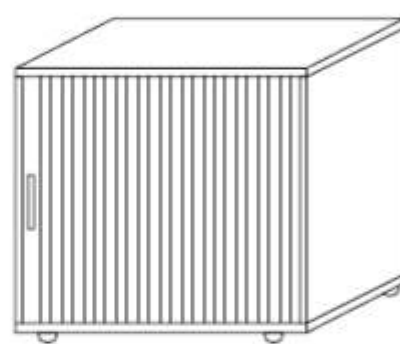

SZAFKI *

80 x 40, h=82
MZ-01L

80 x 40, h=82
MZ-01P

80 x 40, h=75
MZ-02L

80 x 40, h=75
MZ-02P

60 x 40, h=75
MZ-03L

60 x 40, h=75
MZ-03P

80 x 65, h=75
MZ-09L

80 x 65, h=75
MZ-09P

60 x 65, h=75
MZ-10L

60 x 65, h=75
MZ-10P

SZAFKI WISZĄCE *

80 x 40, h=45
MZ-05

80 x 40, h=45
MZ-06 L

80 x 40, h=45
MZ-06 P

NADSTAWKI *

80 x 40, h=74
MZ-04 L

80 x 40, h=74
MZ-04 P

REGAŁY WISZĄCE

80 x 40, h=45
MZ-07

60 x 40, h=45
MZ-08

*OPCJA – ZAMEK

KOLORY PŁYT

BIEL ARKTYCZNA