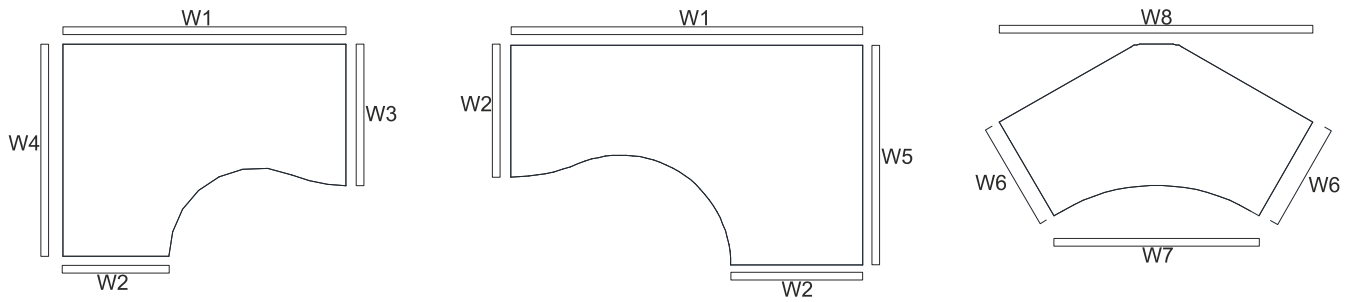

SPECYFIKACJA TECHNICZNA

BLAT - KONFIGURACJE

STELAŻ

1. **Noga** - stal malowana proszkowo
2. **Regulatory** - płynna regulacja w zakresie 685-785mm

AKCESORIA

1. **Szyna S69** - metal malowany proszkowo, kolor 09-aluminium
2. **Szyna E64** - metal malowany proszkowo, kolor 09-aluminium

SPECYFIKACJA TECHNICZNA
WYMIARY BLATÓW KSZTAŁTOWYCH

W1 - 1600mm | W2 - 600mm | W3 - 800mm | W4 - 1200mm | W5 - 1000mm | W6 - 300mm | W7 - 1143mm | W8 - 1743mm

WIDOK I RZUT OBIEKTU	WYMIARY [mm]			SYMBOL						UWAGI
	SZEROKOŚĆ	GŁĘBOKOŚĆ	WYSOKOŚĆ			kg	m3	szt		

LEGENDA:

 - WAGA NETTO - OBJĘTOŚĆ - ILOŚĆ PACZEK

WIDOK I RZUT OBIEKTU	WYMIARY [mm]			SYMBOL						UWAGI
	SZEROKOŚĆ	GŁĘBOKOŚĆ	WYSOKOŚĆ			kg	m3	szt		

BIURKA KSZTAŁTOWE

	1600	1200	740	BA10		35.7	0.115	2		
	1600	1200	740	BA11		35.5	0.115	2		
	1600	1000	740	BA66		32.0	0.102	2		
	1600	1000	740	BA67		29.8	0.104	2		
	1743	995	740	BA20		32.5	0.106	3		