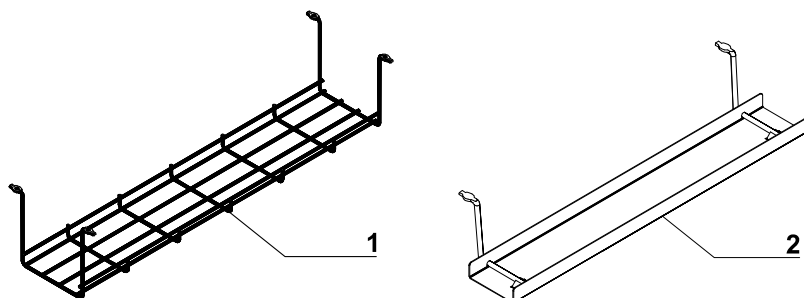

SPECYFIKACJA TECHNICZNA

BLAT - KONFIGURACJE

STELAŻ

1. **Noga** - stal malowana proszkowo
2. **Regulatory** - płynna regulacja w zakresie 685-785mm

AKCESORIA

1. **Szyna S69** - metal malowany proszkowo, kolor 09-aluminium
2. **Szyna E64** - metal malowany proszkowo, kolor 09-aluminium

SPECYFIKACJA TECHNICZNA
WYMIARY BLATÓW KSZTAŁTOWYCH

W1 - 1600mm | W2 - 600mm | W3 - 800mm | W4 - 1200mm | W5 - 1000mm | W6 - 300mm | W7 - 1143mm | W8 - 1743mm

WIDOK I RZUT OBIEKTU	WYMIARY [mm]			SYMBOL						UWAGI
	SZEROKOŚĆ	GŁĘBOKOŚĆ	WYSOKOŚĆ			kg	m3	szt		