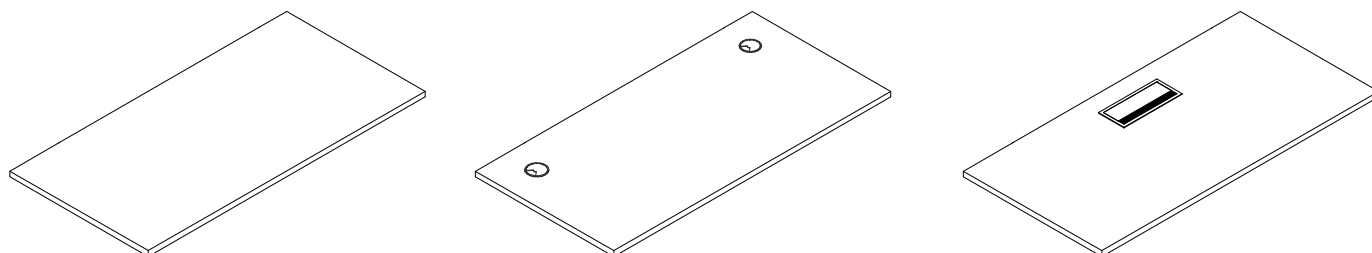

SPECYFIKACJA TECHNICZNA

BLAT - KONFIGURACJE

STELAŻ