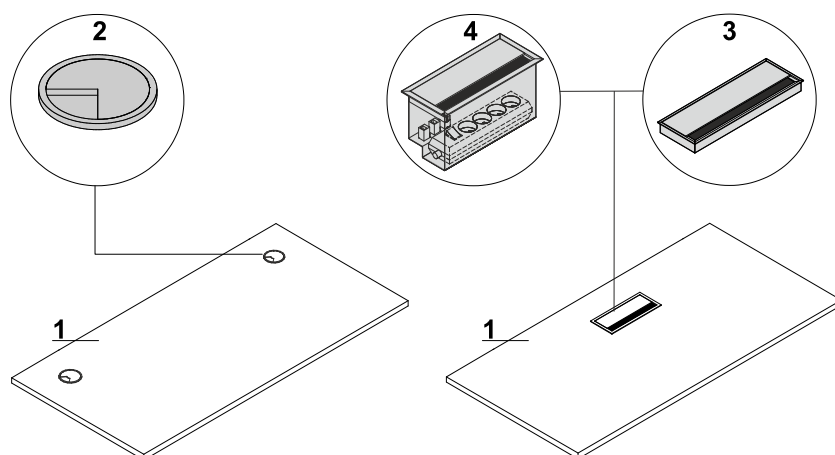

PRZELOTY KABLOWE - BIAŁY

67 BIAŁY PASTEL

PRZELOTY KABLOWE - ALUMINIOWY

14 BUK

26 ALUMINIUM
SATINATO31 DĄB
KANADYJSKI39 BRZOZA
POLARNA

BLAT

1. **Blat** - płyta melaminowana 28mm, obrzeża PVC
2. **OPCJA Z DOPLATĄ** - 2 x przepust kablowy - \varnothing 80mm
3. **OPCJA Z DOPLATĄ** - Mediabox M04 - 2xRJ45 (class E, cat. 6) + 1 x USB + 4 x 230V, kolor 09 - aluminum
4. **OPCJA Z DOPLATĄ** - Top access M05 - kolor 09 - aluminum

SPECYFIKACJA TECHNICZNA

BLAT - KONFIGURACJE

STELAŻ

1. **Noga** - stal malowana proszkowo
2. **Regulatory** - płynna regulacja w zakresie 685-785mm

AKCESORIA

1. **Szyna S69** - metal malowany proszkowo, kolor 09-aluminium
2. **Szyna E64** - metal malowany proszkowo, kolor 09-aluminium

SPECYFIKACJA TECHNICZNA
WYMIARY BLATÓW KSZTAŁTOWYCH

W1 - 1600mm | W2 - 600mm | W3 - 800mm | W4 - 1200mm | W5 - 1000mm | W6 - 300mm | W7 - 1143mm | W8 - 1743mm

WIDOK I RZUT OBIEKTU	WYMIARY [mm]			SYMBOL						UWAGI
	SZEROKOŚĆ	GŁĘBOKOŚĆ	WYSOKOŚĆ			kg	m3	szt		