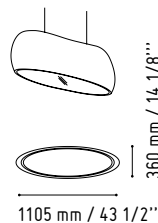

LOP 10

1550 mm / 61 1/8"

870 mm / 34 1/4"

64 - COCOA

67 - WHITE PASTEL

TR3P + TR11 + TR2P + TR14 x2 + TR90  
+ TR12 + TR1L + TR99 x2 + NL41 x4

- 67 - WHITE PASTEL
- 155 - HIGH GLOSS ANTHRACITE

CAN11