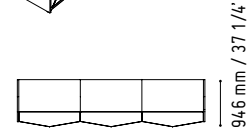

ALP14

2514 mm / 99"

- 117 - WHITE GLASS
- 67 - WHITE PASTEL

ALP07

3656 mm / 143 7/8"

- 117 - WHITE GLASS
- 67 - WHITE PASTEL