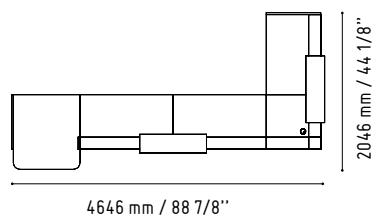

LOP 10

1550 mm / 61 1/8"

870 mm / 34 1/4"

64 - COCOA

67 - WHITE PASTEL

TR3P + TR11 + TR2P + TR14 x2 + TR90  
+ TR12 + TR1L + TR99 x2 + NL41 x4

- 67 - WHITE PASTEL
- 155 - HIGH GLOSS ANTHRACITE

CAN11