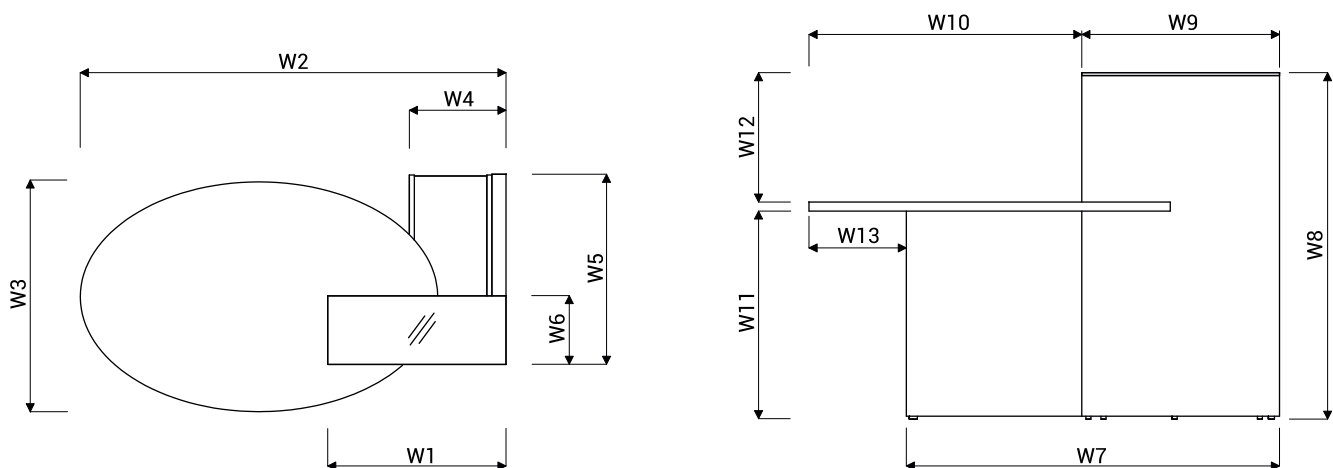

TECHNISCHE BESCHREIBUNG

FARBE

FRONT

34 WENGE

64 COCOA

KORPUS

67 WEISS PASTELL

- 1. **Oberplatte** - Satin Hartglas 8mm
- 2. **Front** - Melaminplatte 52mm
- 3. **Arbeitsplatte** - Melaminplatte 28mm, Umleimer PVC
- 4. **Korpus** - Melaminplatte 28mm, Umleimer PVC
- 5. **Korpus** - Melaminplatte 18mm, Umleimer PVC
- 6. **Höhenregulierung** - 5mm
- 7. **Rechteckiger Kabeldurchlass** - Größe 90x48mm
- 8. **Innenregal** - Melaminplatte 18mm, Umleimer PVC
- 9. **Patentschloss**
- 10. **Front** - Melaminplatte 18mm, Umleimer PVC
- 11. **Kabeldurchlässe** - $\varnothing 80$ mm

ABMESSUNGEN

W1 - 650mm | W2 - 1548mm | W3 - 870mm | W4 - 352mm | W5 - 695mm | W6 - 250mm | W7 - 1230mm | W8 - 1150mm | W9 - 650mm | W10 - 900mm | W11 - 692mm | W12 - 430mm | W13 - 320mm

PRODUKTANSICHT UND SKIZZE	ABMESSUNGEN [mm]			INDEX SYMBOL						HINWEISE
	BREITE	TIEFE	HÖHE			kg	m3	pcs		

THEKE OVO

	1550	870	1150	LOP10		93.0	0.240	3		
	1550	870	1150	LOL10		93.0	0.236	3		

LEGENDE

 NETTOGEWICHT

 VOLUMEN

 STÜCKZAHL DER PAKETE