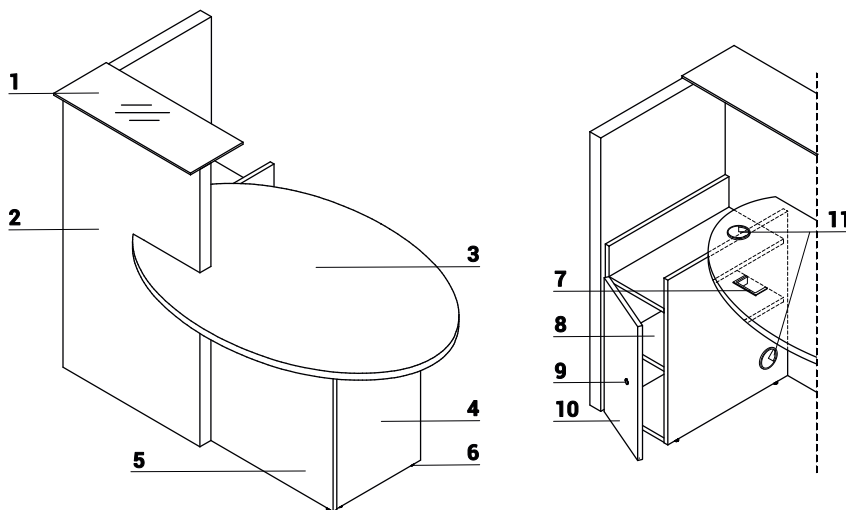

TECHNISCHE BESCHREIBUNG

FARBE

FRONT

34 WENGE

64 COCOA

KORPUS

67 WEISS PASTELL

- 1. **Oberplatte** - Satin Hartglas 8mm
- 2. **Front** - Melaminplatte 52mm
- 3. **Arbeitsplatte** - Melaminplatte 28mm, Umleimer PVC
- 4. **Korpus** - Melaminplatte 28mm, Umleimer PVC
- 5. **Korpus** - Melaminplatte 18mm, Umleimer PVC
- 6. **Höhenregulierung** - 5mm
- 7. **Rechteckiger Kabeldurchlass** - Größe 90x48mm
- 8. **Innenregal** - Melaminplatte 18mm, Umleimer PVC
- 9. **Patentschloss**
- 10. **Front** - Melaminplatte 18mm, Umleimer PVC
- 11. **Kabeldurchlässe** - $\varnothing 80$ mm

ABMESSUNGEN

W1 - 650mm | W2 - 1548mm | W3 - 870mm | W4 - 352mm | W5 - 695mm | W6 - 250mm | W7 - 1230mm | W8 - 1150mm | W9 - 650mm | W10 - 900mm | W11 - 692mm | W12 - 430mm | W13 - 320mm

PRODUKTANSICHT UND SKIZZE	ABMESSUNGEN [mm]			INDEX SYMBOL						HINWEISE
	BREITE	TIEFE	HÖHE			kg	m3	pcs		